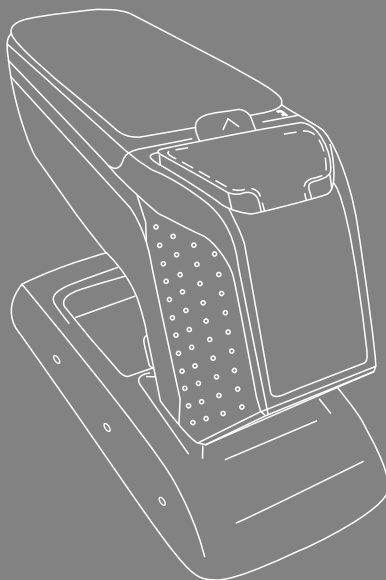

### ARMSTER 2:

V00284

EN	CENTER ARMREST
D	MITTELARMLEHNE
F	ACCOUDOIR CENTRAL
E	APOYABRAZOS CENTRAL
NL	CENTER CONSOLE
I	APPOGGIA BRACCIO CENTRALE
P	CONSOLE
H	KARTÁMASZ
CZ	OPĚRKY RUKY
SK	STREDOVA OPIERKA RUKY
SL	NASLON ROKE
HR	NASLON ZA RUKU
RO	COTIERĂ
RU	ПОДЛОКОТНИК
PL	PODŁOKIETNIK
TR	OTOMOBİL KOLÇAĞI