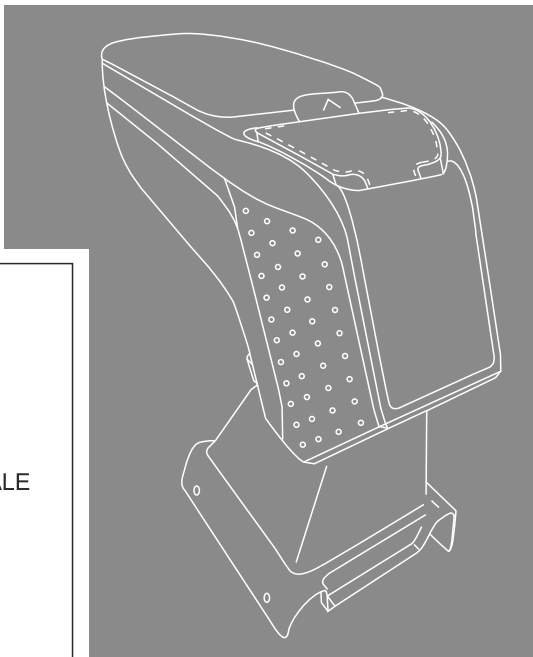

SKODA FABIA 2014-

ARMSTER 2:

V00810

EN	CENTER ARMREST
D	MITTELARMLEHNE
F	ACCOUDOIR CENTRAL
E	APOYABRAZOS CENTRAL
NL	CENTER CONSOLE
I	APPOGGIA BRACCIO CENTRALE
P	CONSOLE
H	KARTÁMASZ
CZ	OPĚRKY RUKY
SK	STREDOVA OPIERKA RUKY
SL	NASLON ROKE
HR	NASLON ZA RUKU
RO	COTIERĂ
RU	ПОДЛОКОТНИК
PL	PODŁOKIETNIK
TR	OTOMOBIL KOLÇAĞI

4x

St 4,8x16

4x

St 3,9x25

4x

Ø 4,3x12