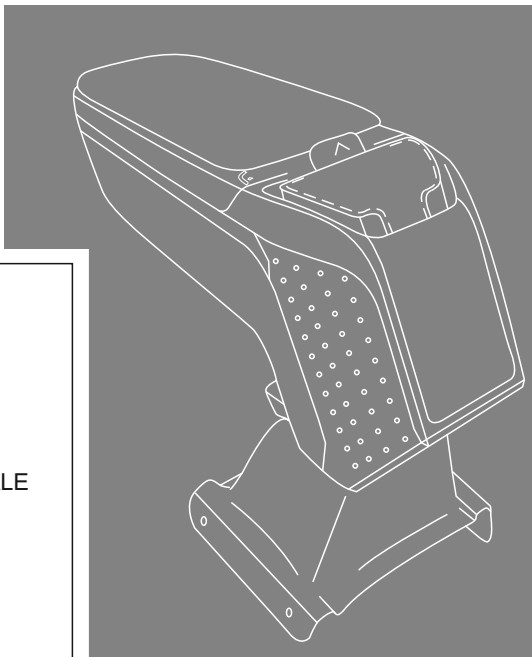

SKODA OCTAVIA 2004-2013

ARMSTER 2:

V00253

EN	CENTER ARMREST
D	MITTELARMLEHNE
F	ACCOUDOIR CENTRAL
E	APOYABRAZOS CENTRAL
NL	CENTER CONSOLE
I	APPOGGIA BRACCIO CENTRALE
P	CONSOLE
H	KARTÁMASZ
CZ	OPĚRKY RUKY
SK	STREDOVA OPIERKA RUKY
SL	NASLON ROKE
HR	NASLON ZA RUKU
RO	COTIERĂ
RU	ПОДЛОКОТНИК
PL	PODŁOKIETNIK
TR	OTOMOBIL KOLÇAĞI

4x

St 4,8x16

4x

St 3,9x25

4x

Ø 4,3x12