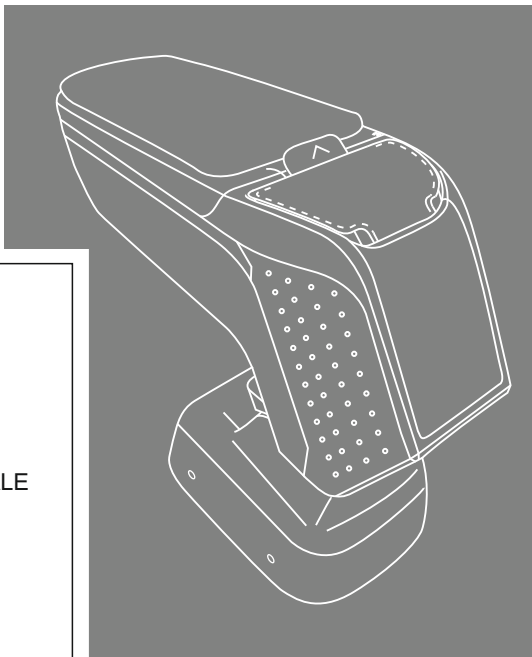

## SUZUKI SX4 2006-2014

ARMSTER 2:

V0026 I

EN	CENTER ARMREST
D	MITTELARMLEHNE
F	ACCOUDOIR CENTRAL
E	APOYABRAZOS CENTRAL
NL	CENTER CONSOLE
I	APPOGGIA BRACCIO CENTRALE
P	CONSOLE
H	KARTÁMASZ
CZ	OPĚRKY RUKY
SK	STREDOVA OPIERKA RUKY
SL	NASLON ROKE
HR	NASLON ZA RUKU
RO	COTIERĂ
RU	ПОДЛОКОТНИК
PL	PODŁOKIETNIK
TR	OTOMOBIL KOLÇAĞI

4x

St 4,8x16

4x

St 3,9x25

4x

Ø 4,3x12