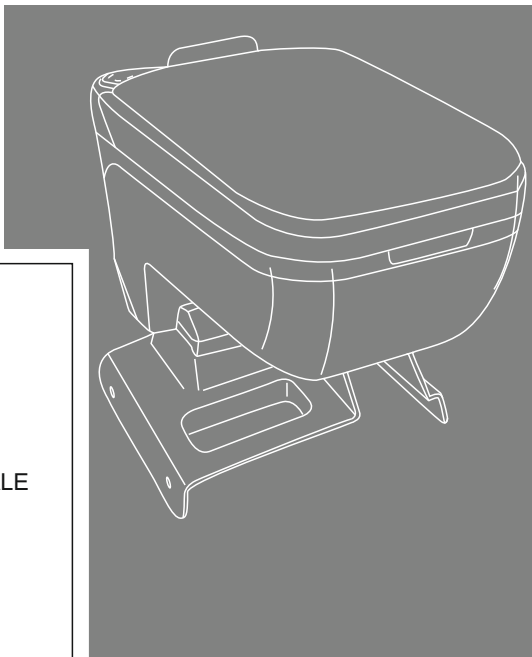

VW CADDY 2004-/TOURAN 2003-

ARMSTER 2:

V00256

EN	CENTER ARMREST
D	MITTELARMLEHNE
F	ACCOUDOIR CENTRAL
E	APOYABRAZOS CENTRAL
NL	CENTER CONSOLE
I	APPOGGIA BRACCIO CENTRALE
P	CONSOLE
H	KARTÁMASZ
CZ	OPĚRKY RUKY
SK	STREDOVA OPIERKA RUKY
SL	NASLON ROKE
HR	NASLON ZA RUKU
RO	COTIERĂ
RU	ПОДЛОКОТНИК
PL	PODŁOKIETNIK
TR	OTOMOBİL KOLÇAĞI

St 4,8x9,5

 St 4,8x9,5

 St 3,9x25

 Ø 4,3x12