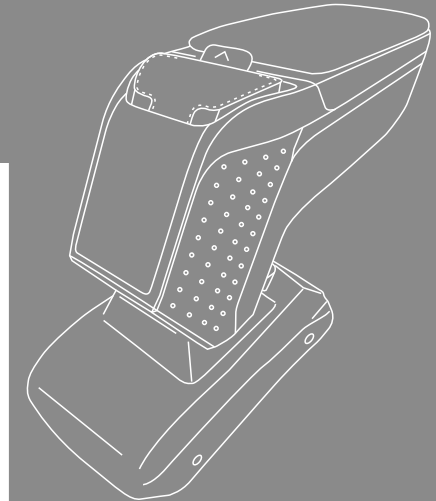

FIAT TIPO 2016-

ARMSTER 2:
V00894

EN	CENTER ARMREST
D	MITTELARMLEHNE
F	ACCOUDOIR CENTRAL
E	APOYABRAZOS CENTRAL
NL	CENTER CONSOLE
I	APPOGGIA BRACCIO CENTRALE
P	CONSOLE
H	KARTÁMASZ
CZ	OP RKY RUKY
SK	STREDOVA OPIERKA RUKY
SL	NASLON ROKE
HR	NASLON ZA RUKU
RO	COTIER
RU	О К
PL	PODŁOKIETNIK
TR	OTOMOBIL KOLÇA I

4x

St 4,8x16

4x

St 3,9x25

4x

Ø 4,3x12