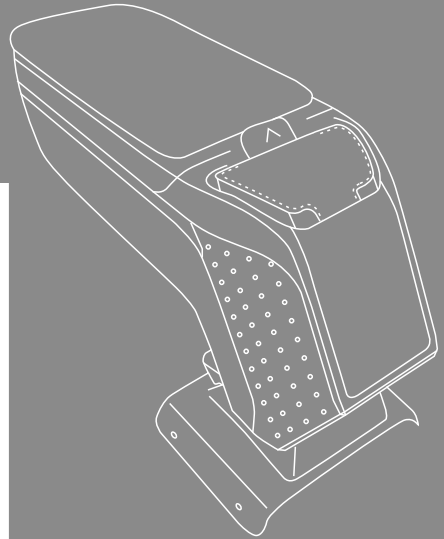

HONDA JAZZ 2016-

ARMSTER 2:
V00904

EN	CENTER ARMREST
D	MITTELARMLEHNE
F	ACCOUDOIR CENTRAL
E	APOYABRAZOS CENTRAL
NL	CENTER CONSOLE
I	APPOGGIA BRACCIO CENTRALE
P	CONSOLE
H	KARTÁMASZ
CZ	OP RKY RUKY
SK	STREDOVA OPIERKA RUKY
SL	NASLON ROKE
HR	NASLON ZA RUKU
RO	COTIER
RU	О К
PL	PODŁOKIETNIK
TR	OTOMOBIL KOLÇA I

4x

St 4,8x16

4x

St 3,9x25

4x

Ø 4,3x12