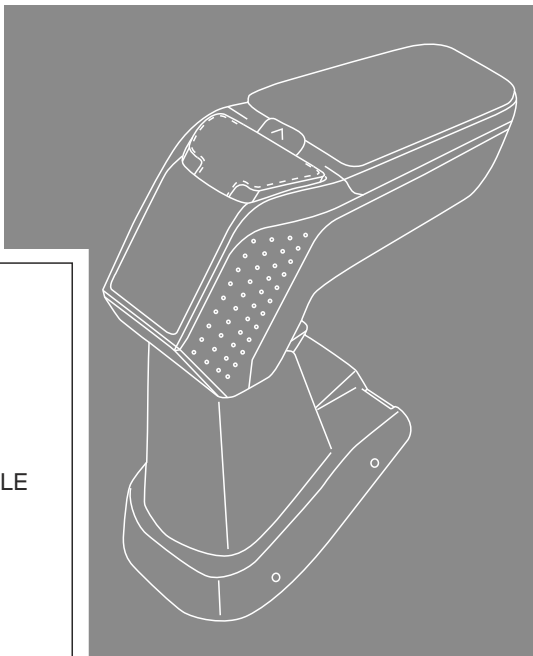

TOYOTA YARIS 2014-

ARMSTER 2:

V00794●

EN	CENTER ARMREST
D	MITTELARMLEHNE
F	ACCOUDOIR CENTRAL
E	APOYABRAZOS CENTRAL
NL	CENTER CONSOLE
I	APPOGGIA BRACCIO CENTRALE
P	CONSOLE
H	KARTÁMASZ
CZ	OP RKY RUKY
SK	STREDOVA OPIERKA RUKY
SL	NASLON ROKE
HR	NASLON ZA RUKU
RO	COTIER
RU	О К
PL	PODŁOKIETNIK
TR	OTOMOBIL KOLÇA I