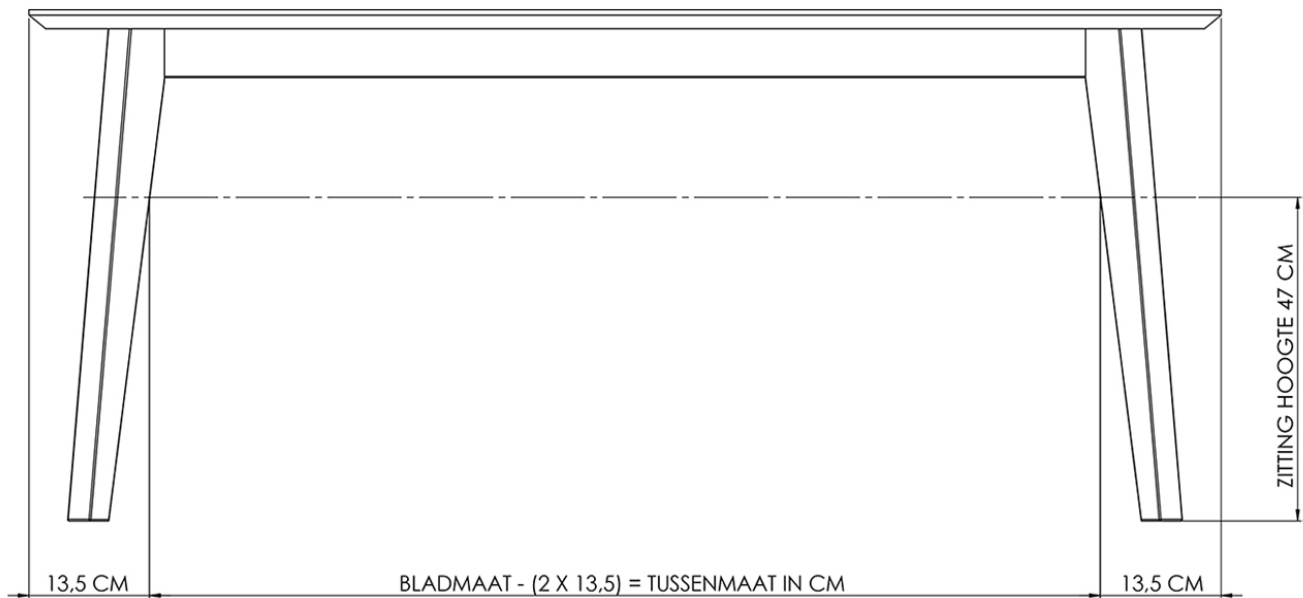

Sav&Økse

TUSSENMAAT POTEN GUNNI

Voorbeeld: blad van 200 x 90 cm
Tussenmaat = $200 - 27 = 173$ cm