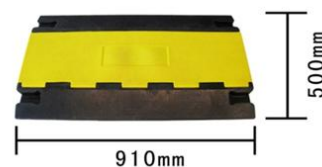

EQUIPEMENT INDUSTRIËL PASSE-CÂBLES 5 CANAUX BUDGET

CARACTÉRISTIQUES

- ° Pour la protection des câbles et de tuyaux
- ° Idéal pour les événements publics, foires, festivals, expositions, etc.
- ° Également disponible en 3 canaux
- ° Supportent jusqu'à 15 tonnes
- ° Facile à manipuler et à installer
- ° Deux connections fournies séparément
- ° Couvercle jaune pour une meilleure visibilité
- ° Peut-être ancré dans le sol

INFORMATION TECHNIQUE

Composition:	Canaux en caoutchouc synthétique Couvercle en polymère
Dimensions:	910 x 500 x 50 mm (L x l x H)
Dimensions canaux:	5 x 35/30 mm (l x H)
Poids:	14 kg
Charge maximale:	15.2 kN/m ²
Elongation:	430%

CONSEIL

Ces passes-câble résistent aux poids allant jusqu'à +/- 15 tonnes, mais ne conviennent pas pour le trafic intensif des voitures et/ou des poids lourds et ne peuvent certainement pas être utilisé comme ralentisseur/casse vitesse.