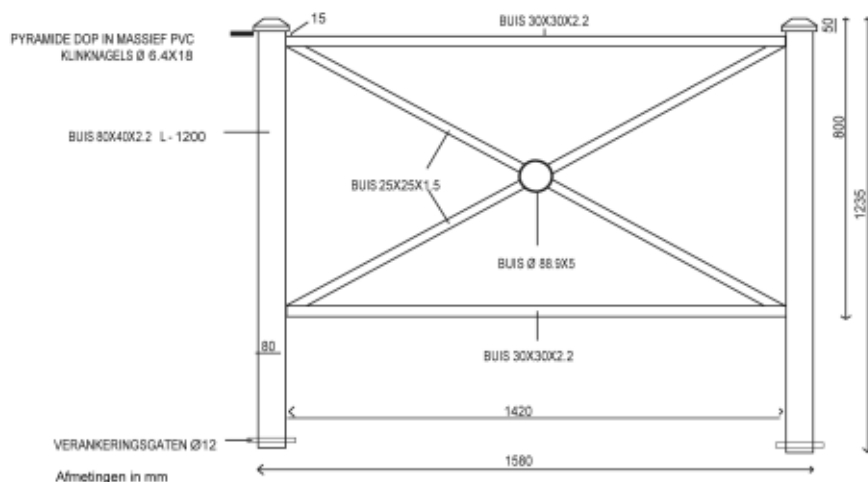

### TECHNISCHE INFORMATIE

Samenstelling: Stalen buis 80x40x2.2mm – 30x30x2.2mm – 25x25x1.5mm  
Sierdop in massief pvc zwart gekleurd in de massa  
Klinknagels in RVS

Afwerking: Gezandstraald volgens SAE 2.5  
Volledig thermisch verzinkt volgens NEN 1461 – min. 50µ  
Poederlak met laagdikte van 70µ (min) 90µ (max)

Afmetingen: 1580 x 1235 mm  
Hoogte bovengronds 935 mm (max.)  
Ook verkrijgbaar in 1080 x 1235 mm

Gewicht: +/- 18.5 KG