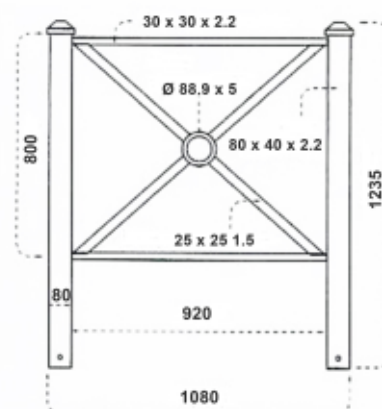

### TECHNISCHE INFORMATIE

Samenstelling: Stalen buis 80x40x2.2mm – 30x30x2.2mm – 25x25x1.5mm  
Sierdop in massief pvc zwart gekleurd in de massa  
Klinknagels in RVS

Afwerking: Gezandstraald volgens SAE 2.5  
Volledig thermisch verzinkt volgens NEN 1461 – min. 50µ  
Poederlak met laagdikte van 70µ (min) 90µ (max)

Afmetingen: 1580 x 1235 mm  
Hoogte bovengronds 935 mm (max.)  
Ook verkrijgbaar in 1080 x 1235 mm

Gewicht: +/- 18.5 KG