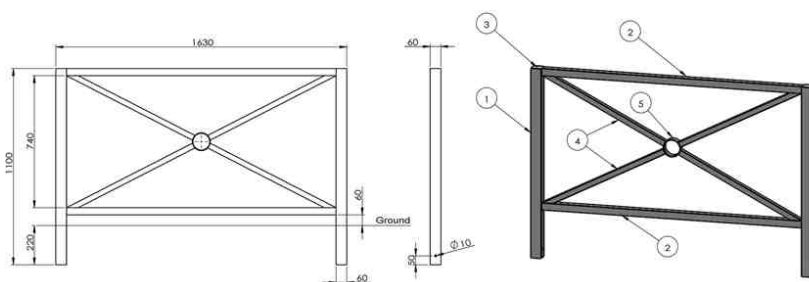

STRAATMEUBILAIR HEK SINT ANDRIESKRUIS

EIGENSCHAPPEN

- Robust hek uit stalen buis van 4 mm dik
- Open sierring in het midden
- Thermisch verzinkt en gepoederlakt
- RAL kleur te bepalen door de klant
- Beschikbaar in 163 cm en 90 cm lengte

TECHNISCHE INFORMATIE

Samenstelling: Stalen buis 60x60x4mm – 40x40x4mm – 30x30x3mm

Afwerking: Gezandstraald volgens SAE 2.5
Volledig thermisch verzinkt volgens NEN 1461 – min. 50µ
Poederlak met laagdikte van 70µ (min) 90µ (max)

Afmetingen: 1630 x 1100 mm
Hoogte bovengronds 880 mm (max.)
Ook verkrijgbaar in 900 x 1100 mm

Gewicht: +/- 32 KG

Unit: mm

Rep	Name	Dimensions	Length	Quantity
1	Tube	60X60X4	1100	2
2	Tube	40X40X4	1510	2
3	Plate	60X60X4		2
4	Tube	30X30X3	795	4
5	Ring	Φ100X40X3		1