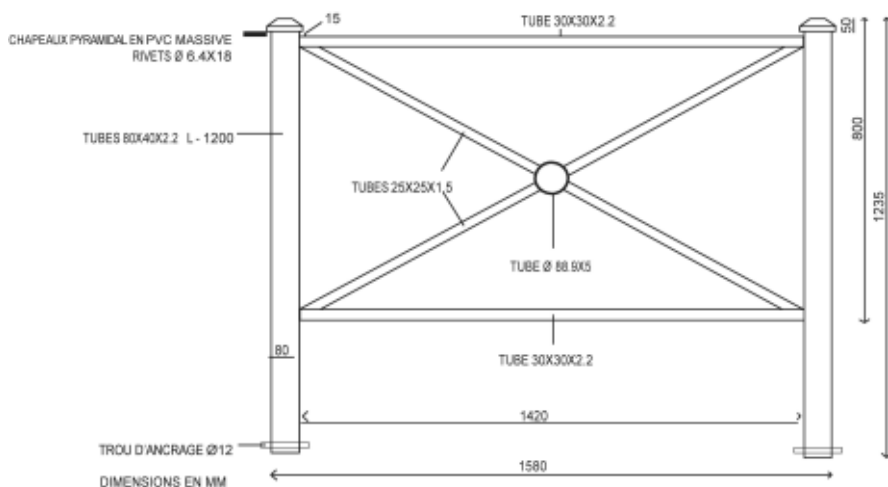

#### INFORMATION TECHNIQUE

Composition: Tube en acier 80x40x2.2mm - 30x30x2.2mm - 25x25x1.5mm  
Chapeau pyramidal en PVC noir massif coloré dans la masse  
Rivets en acier inoxydable

Finition: Sablé SAE 2.5  
Entièrement galvanisée à chaud selon NEN 1461 - min 50µ  
Thermolaquage d'une épaisseur de 70µ (min) 90µ (max)

Dimensions: 1580 x 1235 mm  
Hauteur hors sol 935 mm (max.)  
Également disponible en 1080 x 1235 mm

Poids: + / - 18,5 KG