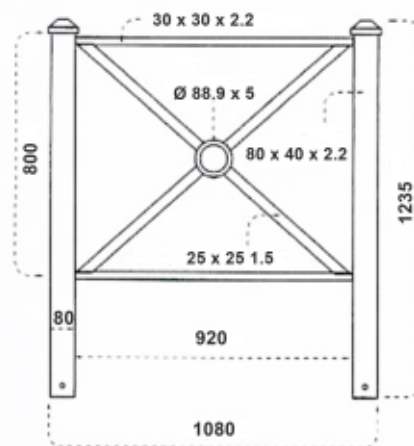

#### INFORMATION TECHNIQUE

Composition: Tube en acier 80x40x2.2mm - 30x30x2.2mm - 25x25x1.5mm  
Chapeau pyramidal en PVC noir massif coloré dans la masse  
Rivets en acier inoxydable

Finition: Sablé SAE 2.5  
Entièrement galvanisée à chaud selon NEN 1461 - min 50µ  
Thermolaquage d'une épaisseur de 70µ (min) 90µ (max)

Dimensions: 1580 x 1235 mm  
Hauteur hors sol 935 mm (max.)  
Également disponible en 1080 x 1235 mm

Poids: + / - 18,5 KG