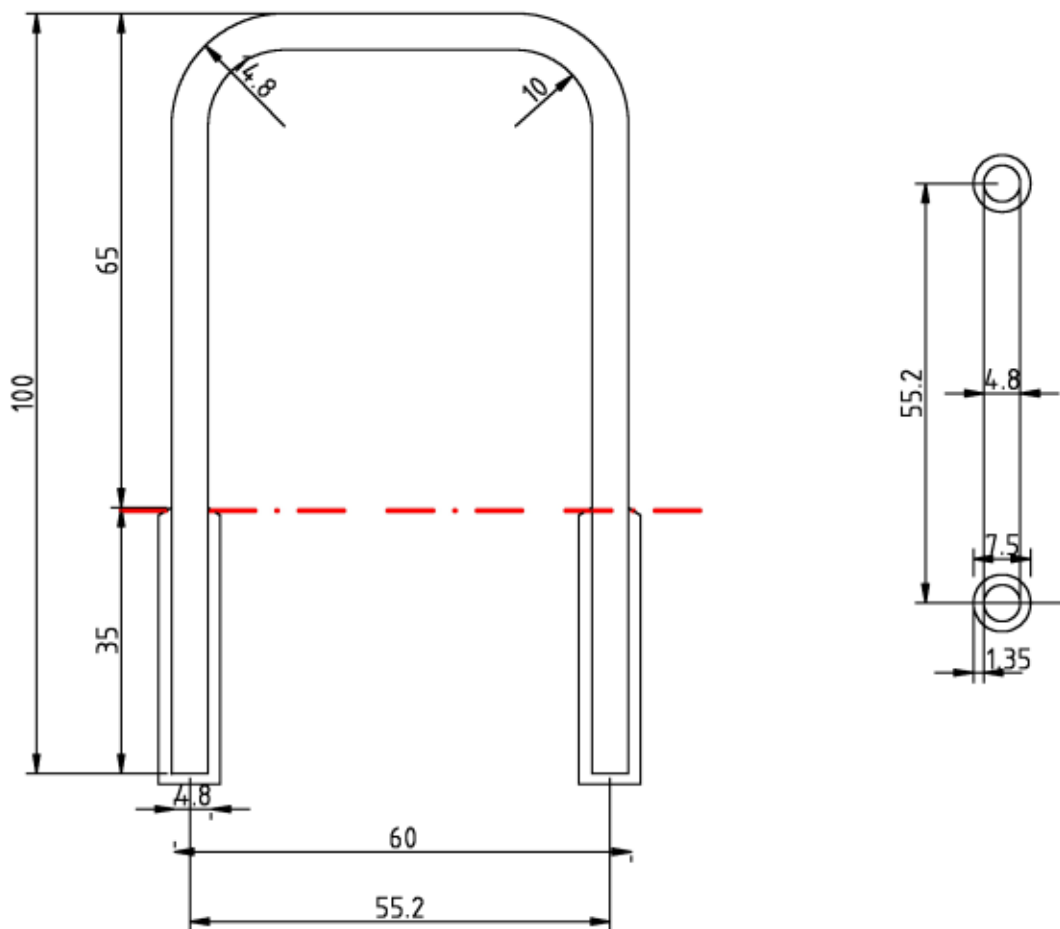

STRAATMEUBILAIR
FIETSBEUGEL 600 X 1000

Fietsbeugel - Arceau vélo
1000 x 600 cm

Nota's:

¹ Traffimex NV behoudt zich op elk moment het recht voor de technische specificaties te wijzigen zonder daarvan expliciet melding te maken aan klanten, voor zover dergelijke wijzigingen het visueel aspect en de bruikbaarheid van het product niet beïnvloeden.

² Onze Algemene Verkoopsvoorwaarden, beschikbaar op eenvoudig verzoek, zijn steeds van toepassing.

TRAFFIMEX NV - Edmond Machtenslaan 151 bus 14, 1080 Brussel, België
Tel.: +32 2 410 25 03 - Fax: +32 2 411 02 41 - e-mail: sales@traffimex.com