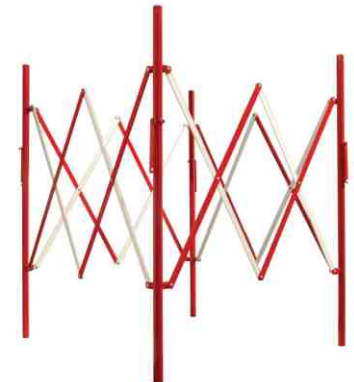

NIET-VERLICHTE SIGNALISATIE UITREKBAAR VOUWHEK

EIGENSCHAPPEN

- Ideaal voor het snel afbakenen van tijdelijke werken of hindernissen
- Eenvoudig op te bergen en te plaatsen
- Beschikbaar in twee versies: recht en vierkant
- Afwerking epoxy rood/wit gelakt
- Kan zowel binnen als buiten worden gebruikt

TECHNISCHE INFORMATIE

Samenstelling: Frame - Staal
 Latwerk - Staal, verbonden door klinknagels

Afmetingen recht hek: Hoogte 1 m
 Uitrekbaar tot +/- 3 meter

Afmetingen vierkant hek: Hoogte 1 m
 Beslaat een oppervlakte van 1 m²

Gewicht recht hek: 8 kg

Gewicht vierkant hek: 11 kg

Nota's:

° Traffimex NV behoudt zich op elk moment het recht voor de technische specificaties te wijzigen zonder daarvan expliciet melding te maken aan klanten, voor zover dergelijke wijzigingen het visueel aspect en de bruikbaarheid van het product niet beïnvloeden.