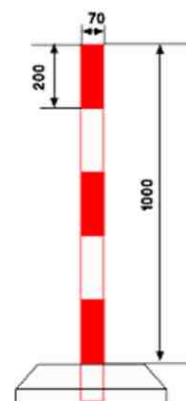

### SIGNALISATION NON-LUMINEUSE BALISES TYPE 2c - BELGIQUE

#### PROPRIÉTÉS

- Fabriquée en PeHD blanc (vierge) avec protection UV
- Surface réfléchissante de 70 x 1000 mm en classe 3
- Renfort tubulaire en acier de 30 x 30 sur toute la longueur
- Facilement empilable
- Conformément Code de la Route Belge (AM 7 mei 1999)

#### INFORMATION TECHNIQUE

Composition:	PeHD
Dimensions (avec tube):	115 x 1300 mm
Surface réfléchissante:	70 x 1000 mm
Dimensions du pied:	40 x 40 mm
Poids:	+/- 2,5 kg
Film réfléchissant:	Prismatique classe 3
Emballage:	148 pièces par palette