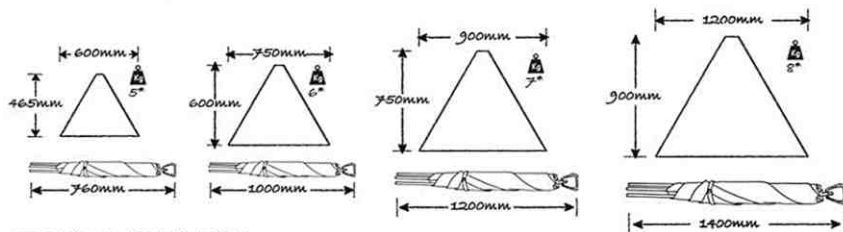

NIET-VERLICHTE SIGNALISATIE DRIEZIJDIG SIGNALISATIEBORD 'TRIPAN'

EIGENSCHAPPEN

- 360° zichtbaarheid door signalisatie op alle drie zijden
- Eéndelig, opvouwbaar en makkelijk snel monteerbaar
- Ideaal voor tijdelijke signalisatie van kleine werven, ongevallen, etc.
- Bevestiging van werflamp mogelijk
- Reflecterend oppervlakte garandeert optimale zichtbaarheid
- Roest niet
- Alle verkeerssymbolen, pictogrammen en teksten mogelijk

TECHNISCHE INFORMATIE

Samenstelling: Frame uit gegalvaniseerd staal
Pictogrammen uit drie lagen:
- onderlaag gewapend PVC
- tussenlaag reflecterende folie
- bovenlaag helder PVC
Het pictogram wordt aan de binnenzijde gedrukt

Pictogrammen zijn permanent aan het stalen frame bevestigd met klinknagels

Alle mogelijke combinaties van pictogrammen en teksten zijn leverbaar; ook verschillende pictogrammen en/of teksten op verschillende zijden.

Waarschuwinglampen worden bevestigd op speciale adaptor (niet meegeleverd).

Bepikt uit voorraad leverbaar

BESCHIKBARE MATEN
DIMENSIONS DISPONIBLES

Nota's:

° Traffimex NV behoudt zich op elk moment het recht voor de technische specificaties te wijzigen zonder daarvan expliciet melding te maken aanklanten, voor zover dergelijke wijzigingen het visueel aspect en de bruikbaarheid van het product niet beïnvloeden.

° Onze Algemene Verkoopvoorwaarden, beschikbaar op eenvoudig verzoek, zijn steeds van toepassing.