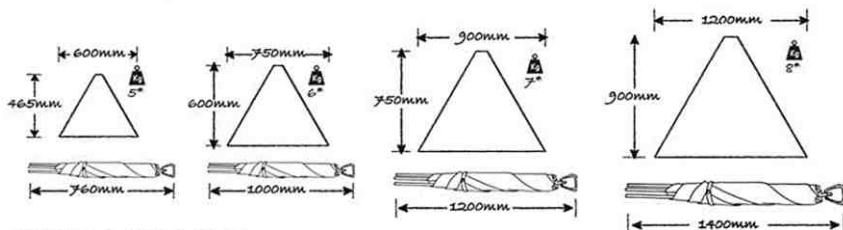

#### PROPRIÉTÉS

- 360° de visibilité grâce à la signalétique sur les trois côtés
- Une seule pièce, pliable et facile à assembler rapidement
- Idéal pour la signalisation temporaire de petits chantiers, accidents, etc
- Fixation d'une lampe de chantier possible
- La surface réfléchissante garantit une visibilité optimale
- Ne rouille pas
- Tous les symboles de signalisation, icônes et textes sont possible

#### INFORMATION TECHNIQUE

Composition:                    Cadre en acier galvanisé  
    Signalétique en trois couches:  
    - Couche de fond en PVC renforcé  
    - Couche intermédiaire en film réfléchissant  
    - Top couche en PVC transparent  
    L'icône est imprimé à l'intérieur

La signalétique est fixée de manière permanente au cadre avec des rivets.

Toutes icônes et textes sont possibles, même des icônes et/ou textes différents à chaque côté du tripan.

Une lampe de chantier peut être montée à moyen d'un adaptateur spécial (non fourni).

Un stock des modèles courants est disponible, d'autres versions sur commande.

BESCHIKBARE MATEN  
DIMENSIONS DISPONIBLES