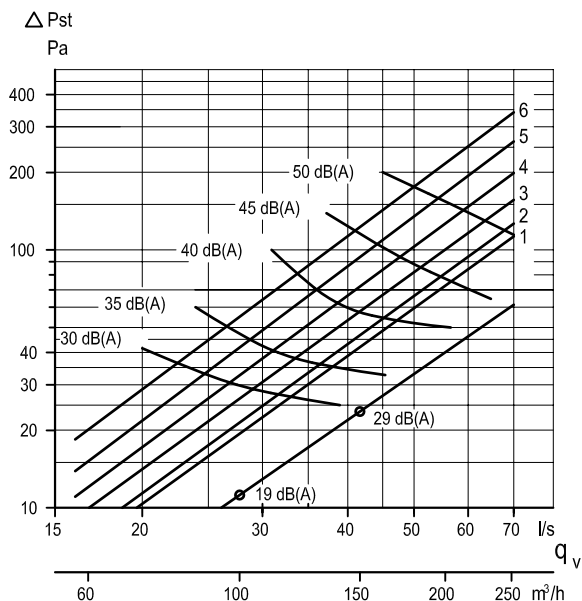

Elektrische aansluiting

De wasemkap is uitgevoerd met een kabel zonder stekker, vrijhangende lengte 1,6 meter.

Instellingen

zie afbeelding 0.1.

Elk type wasemkap is uitgevoerd met een lichtsckakelaar.

Afbeelding 0.1