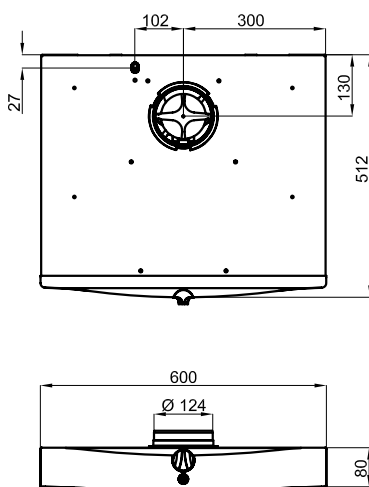

De wasemkap heeft aan de bovenzijde een luchtkanaalaansluiting $\varnothing 125$ mm.

Ergonomische ontwerp

Er is veel aandacht besteed aan de toegepaste materialen. De gehele kap, dus ook de RVS onderplaat, heeft in