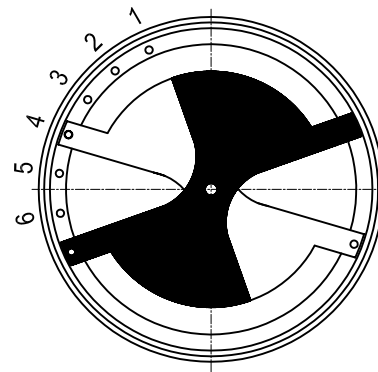

WK 600-2

- Voor eengezinswoningen met een centrale afzuiging die in 2 standen kan worden geschakeld.

WK 600-3

- Voor eengezinswoningen met centrale afzuiging die in 3 standen kan worden geschakeld. De standaard voor eengezinswoningen.

Elektrische aansluiting

De wasemkap is uitgevoerd met een kabel zonder stekker, vrijhangende lengte 1,6 meter.

Instellingen

zie afbeelding 0.1.

Elk type wasemkap is uitgevoerd met een lichtsckakelaar.

Afbeelding 0.1