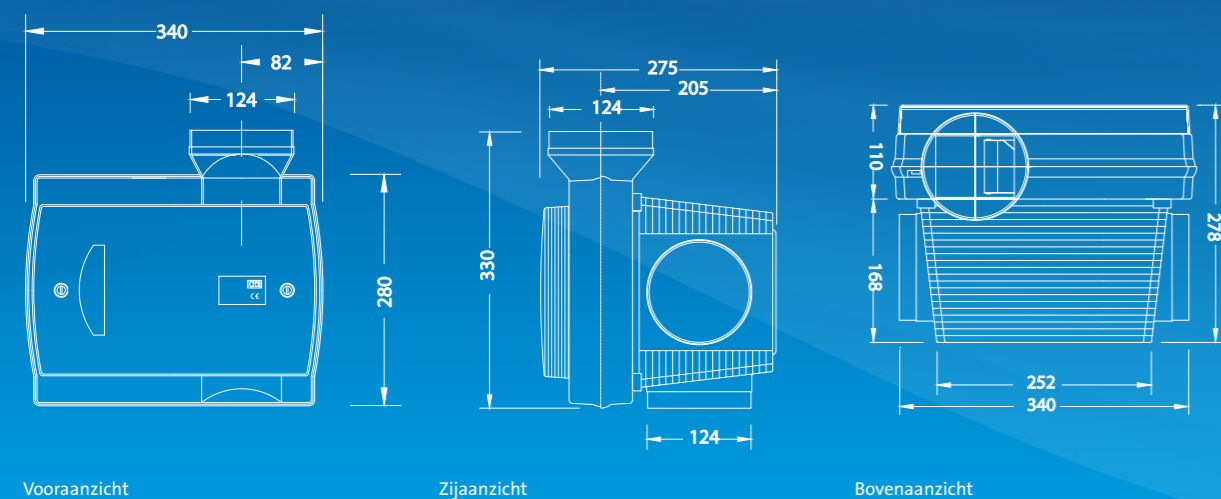

Afmeting:

Vooraanzicht

Zijaanzicht

Bovenaanzicht

De Compact-10 woonhuisventilator is verkrijgbaar in 2 uitvoeringen. Met onderstaande tabel kunt u de gewenste uitvoering selecteren.

Type	Compact-10P	Compact-10RHB
Draadloos bedienbaar	-	•
Timer functie	-	•
Vochtsturing	-	•
CO₂ sturing	-	◦
Uitvoering steker	Perilex	Randaarde
Regelaar/bediening	Excl. CV-3	Afstandsbediening RF
Max. luchtopbrengst bij 200/100 Pa	360/410 m³/h	360/410 m³/h
Energie label	E	E

• Standaard ◦ Optioneel - Niet leverbaar

Toebehoren

Meer weten over een buitengewoon binnenklimaat?

Ons doel is om bewoners een zo comfortabel en gezond mogelijk buitengewoon binnenklimaat te bieden, waarbij men zich prettig voelt en optimaal functioneert. Met dit streven zijn we uitgegroeid tot de toonaangevende leverancier van ventilatiesystemen voor de woningbouw en utiliteit.

Orcon Academy

Orcon volgt de ontwikkeling op het gebied van wet en regelgeving op de voet en verwerkt deze in diverse trainingen. Ook de technische ontwikkelingen en het installatiegemak van onze nieuwste producten en trends in de markt komen uitgebreid aan bod.

Voor het aanmelden van een training of voor meer informatie bezoek onze website

www.orconacademy.nl