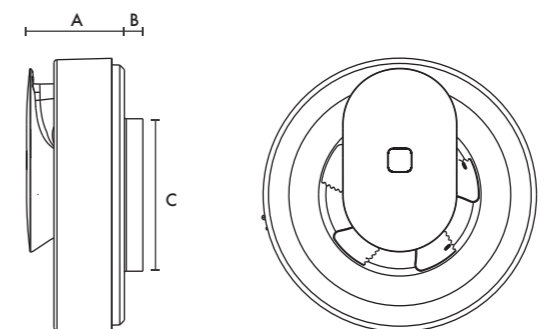

Uitvoeringen

App-gestuurde keuken- en badkamerventilator

Type Artikelnummer
Svara 800000001

Accessoires

Muurdoorvoer met rooster wit Ø100mm

Type Artikelnummer
MDVSW 100 800000002

Anti-terugslagklep kunststof Ø100mm

Type Artikelnummer
ATSK 100 800000003

Afdekplaat Svara voor kanalen Ø140-160mm

Type Artikelnummer
ADP 800000004

Afmetingen (mm)

A	B	C Ø	D Ø
60	21	99	177

Prestaties

Afzuigprestaties - vrije inlaat en uitlaat (l/s)				Geluidsniveau dB(A)	SFP (W/l/s)
Lage snelheid	Hoge snelheid	Boost	Max Vermogen	@ 3m	@ OPa
10	19	30	4	17-20	0,13