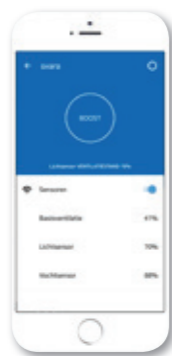

Lo-Carbon Svara

Eigenschappen & Voordelen

- App-gestuurde automatische ventilator met drie snelheden
- Installatie en bediening via de bluetooth ondersteunde app
- Permanente of onderbroken ventilatie
- Vochtdetectie
- Lichtsensor met nalooptijd
- Universeel toepasbaar
- Spuifunctie voor snelle afvoer van verontreinigde binnenlucht
- 'Stille uren' in te stellen via klokprogramma
- Gelijkstroommotor met vijf jaar garantie
- IP44 classificatie

App-gestuurd

Zowel de installatie als bediening van de Lo-Carbon Svara zijn snel en eenvoudig dankzij de bluetooth ondersteunde app.

Via tablet of smartphone kunnen alle gewenste instellingen geprogrammeerd worden.