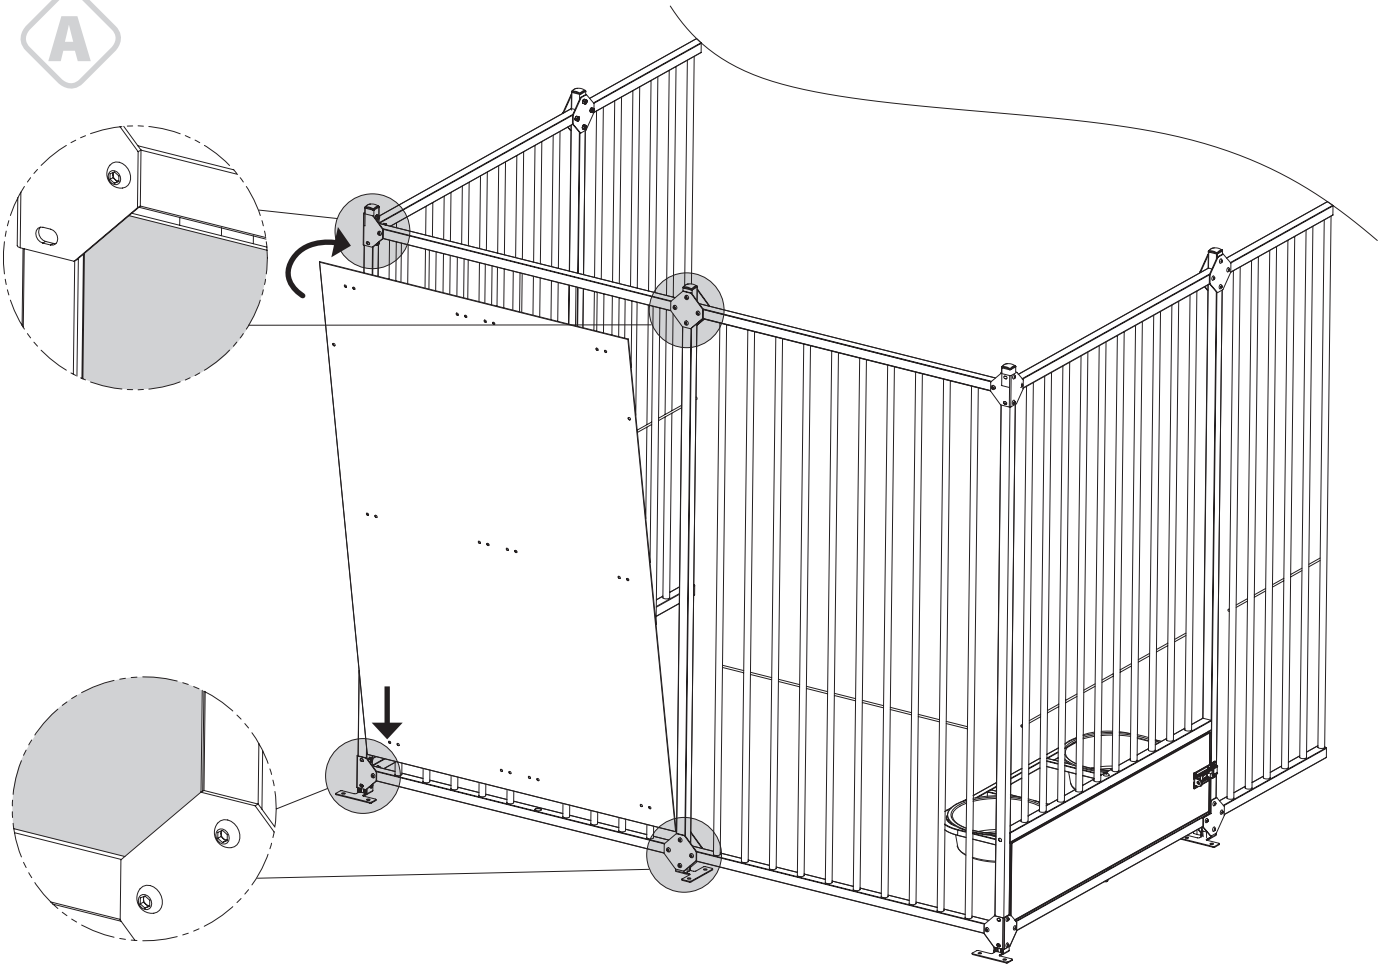

PANEL KIT
1pc

Cod. 870840

870 x H 1350 mm

A

B