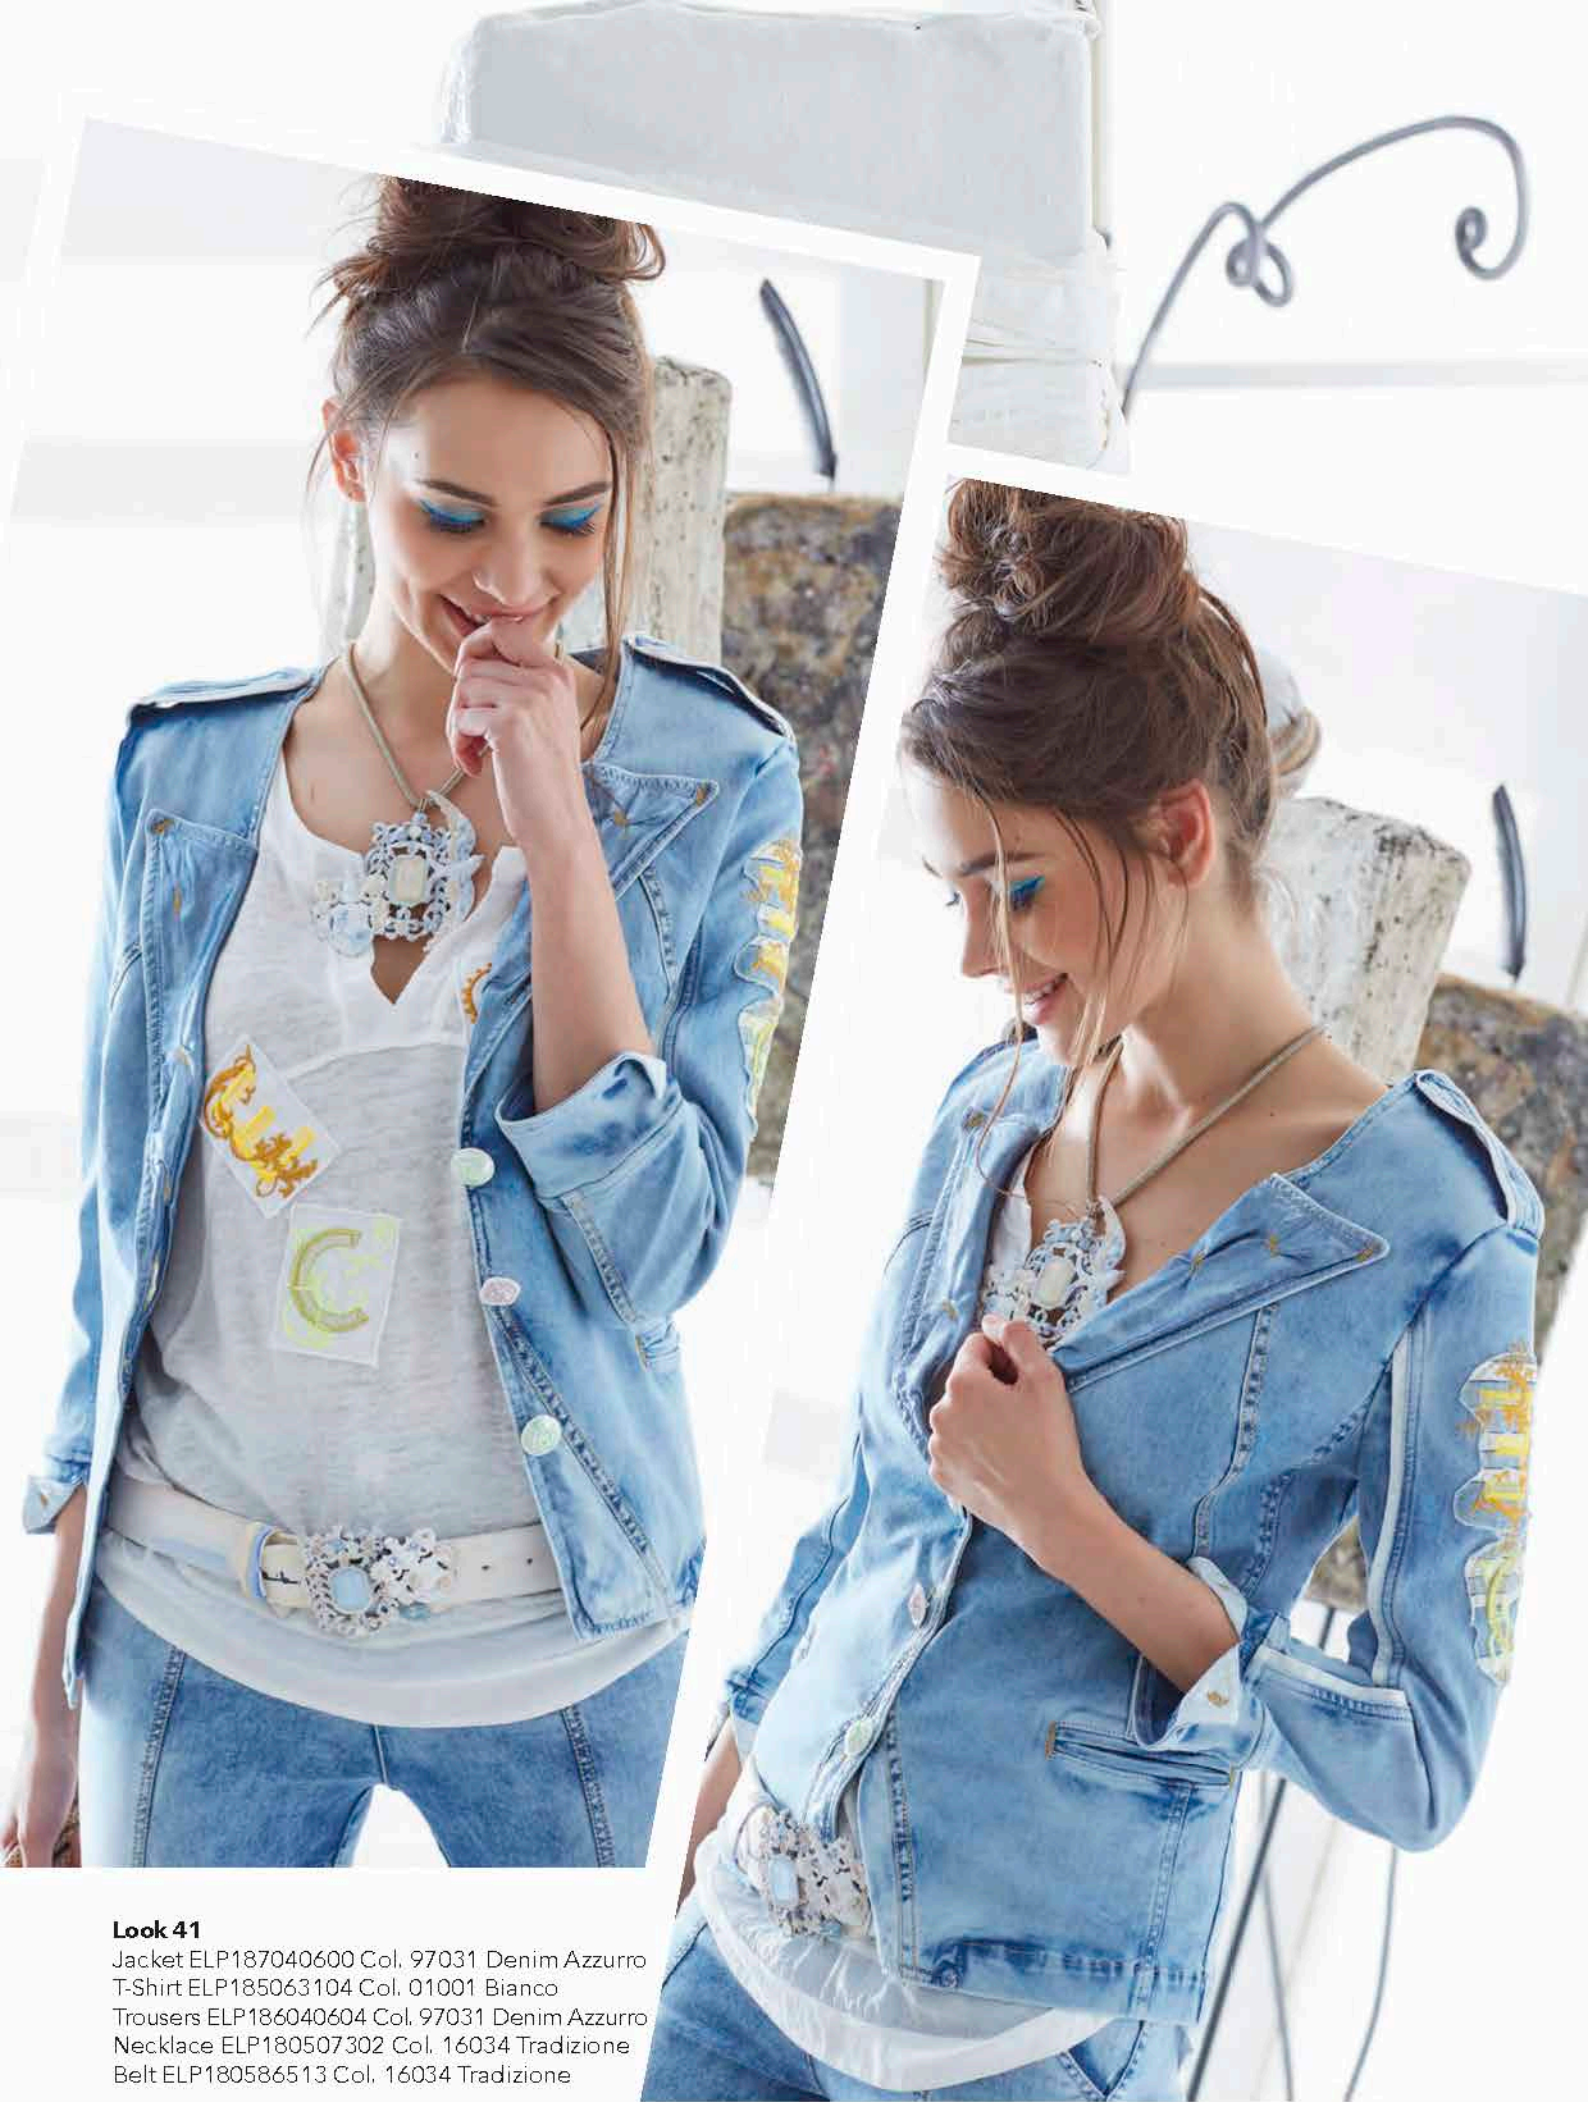

Look 41

Jacket ELP187040600 Col. 97031 Denim Azzurro
T-Shirt ELP185063104 Col. 01001 Bianco
Trousers ELP186040604 Col. 97031 Denim Azzurro
Necklace ELP180507302 Col. 16034 Tradizione
Belt ELP180586513 Col. 16034 Tradizione