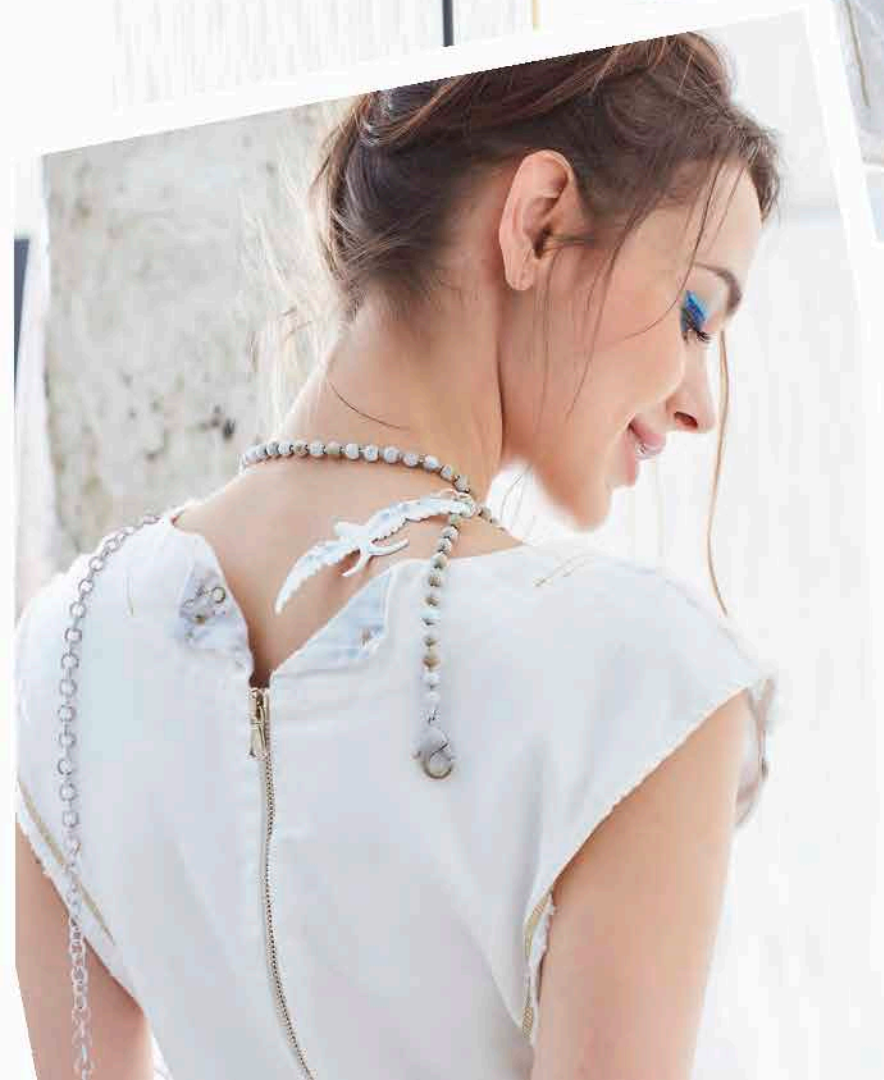

Look 44

Dress ELP182074801 Col. 99201 St. Classe
Necklace ELP180586515 Col. 04023 Oro
Bag ECP180686501 Col. 23087 Selene