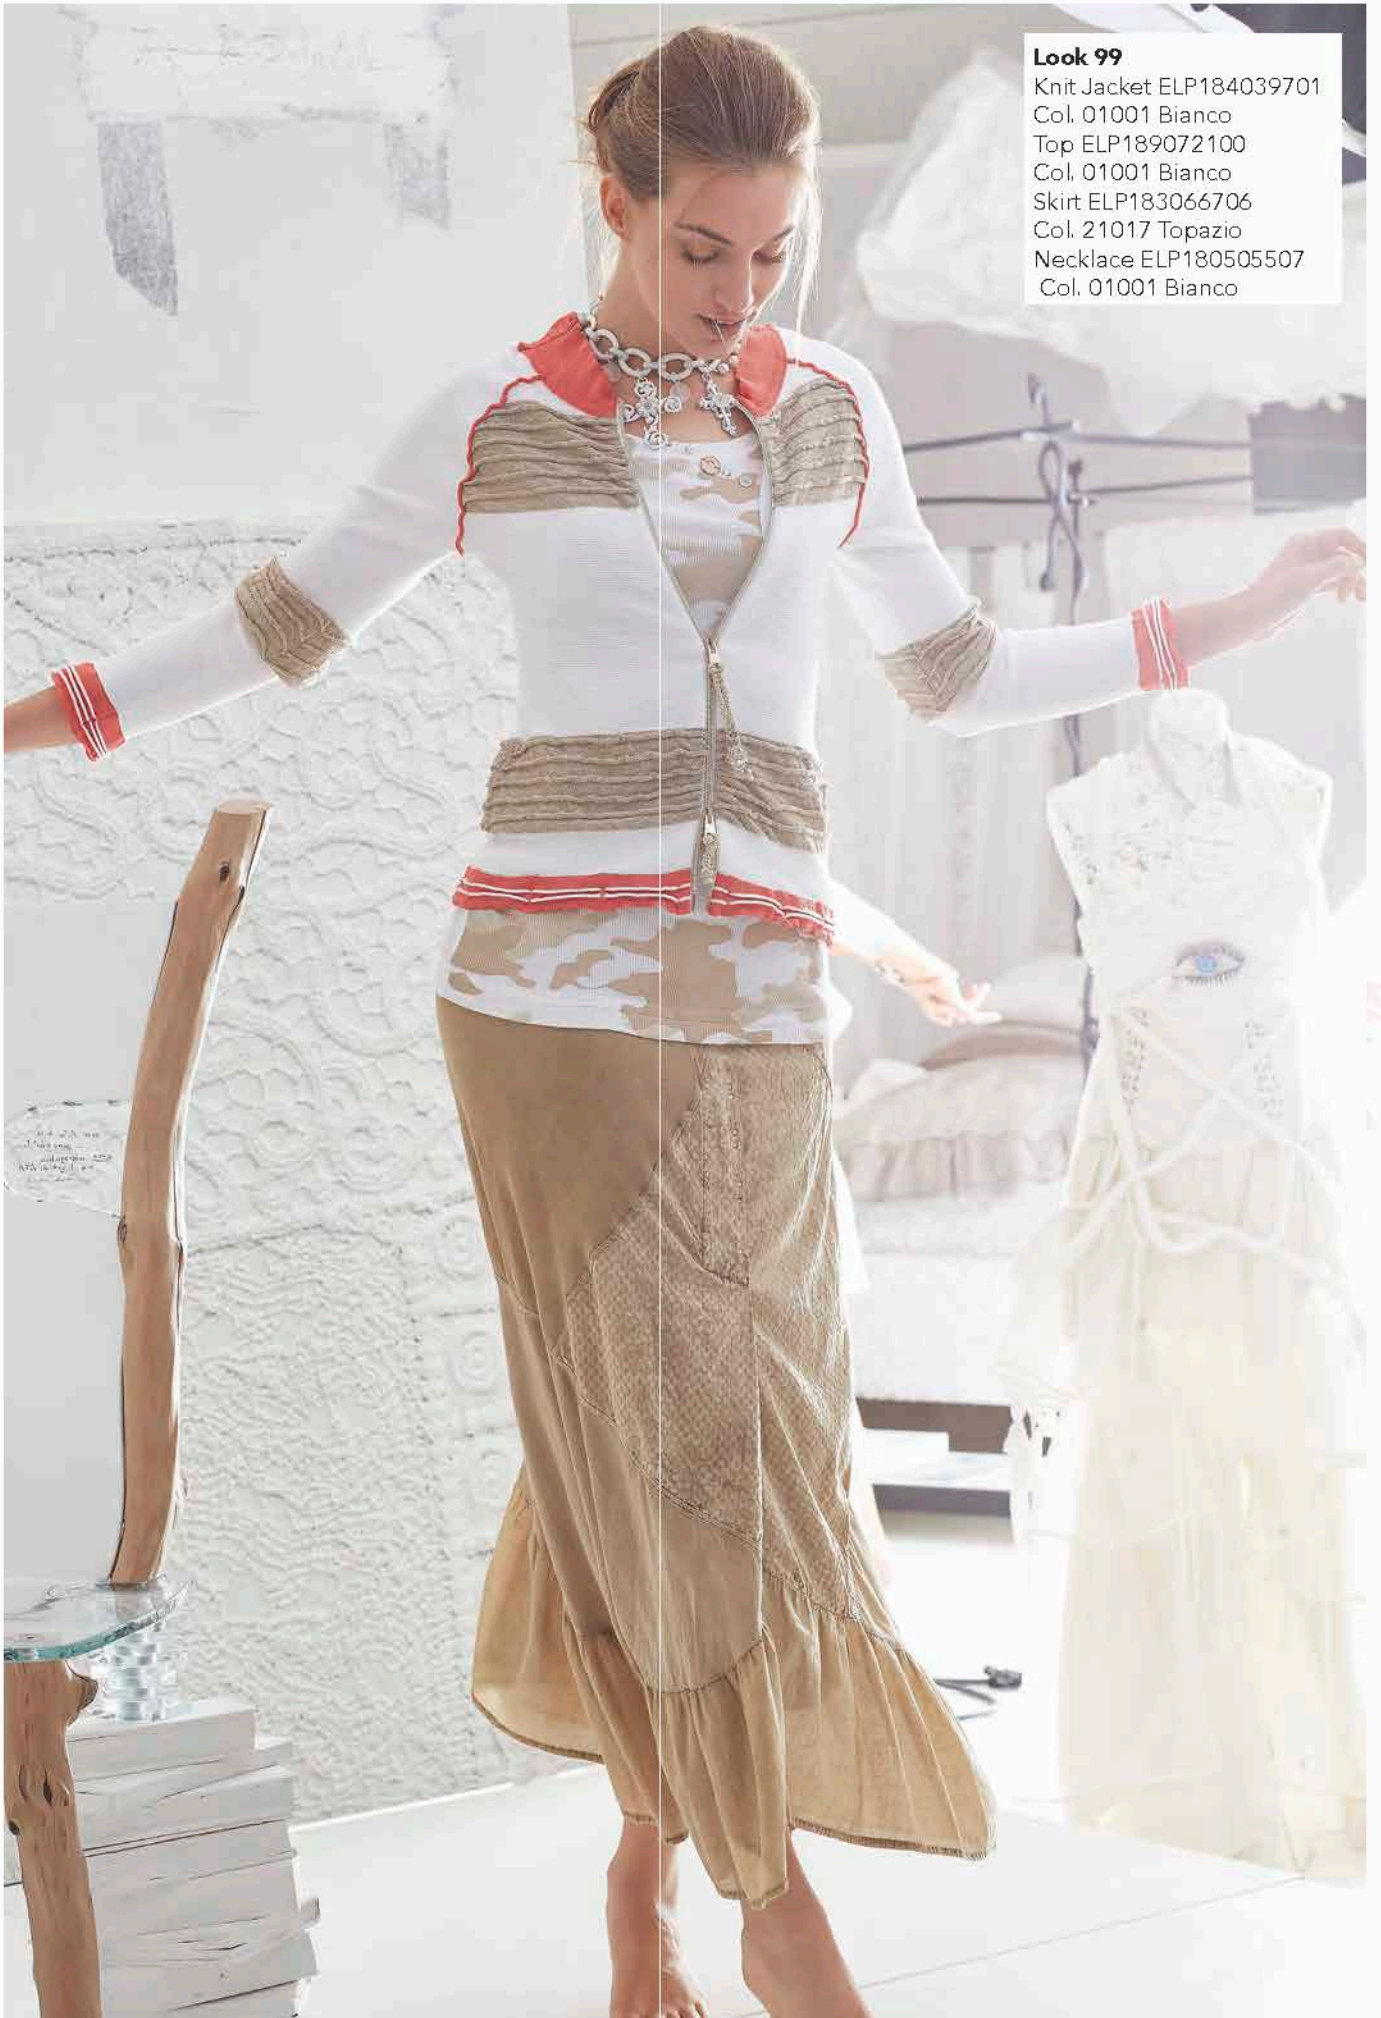

Look 99

Knit Jacket ELP184039701

Col. 01001 Bianco

Top ELP189072100

Col. 01001 Bianco

Skirt ELP183066706

Col. 21017 Topazio

Necklace ELP180505507

Col. 01001 Bianco