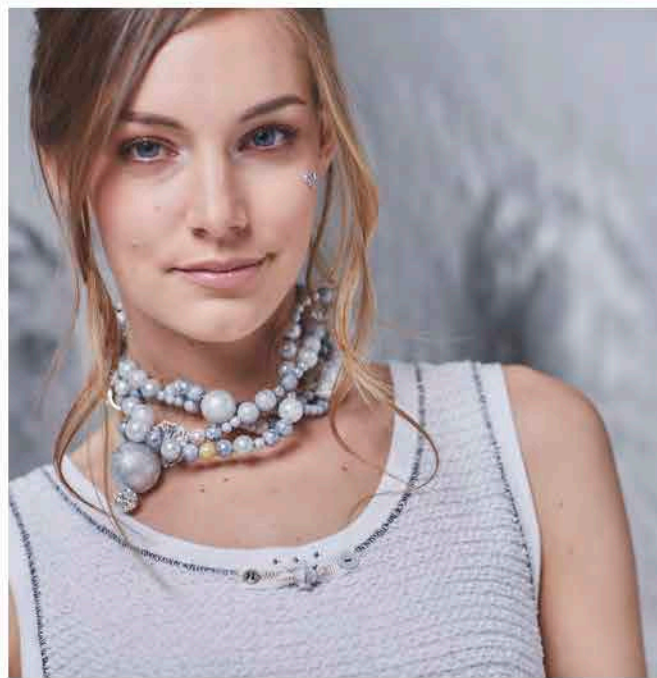

Look 170

Top ELP189001918 Col. 01001 Bianco
Trousers ELP186002806 Col. 01001 Bianco
Sneakers ELP180101200 Col. 23061 Argento
Bracelet ELP180586523 Col. 01001 Bianco
Bag ECP180686501 Col. 23087 Selene
Necklace ECP180505513 Col. 23087 Selene
Bracelet ELP180505510 Col. 01001 Bianco