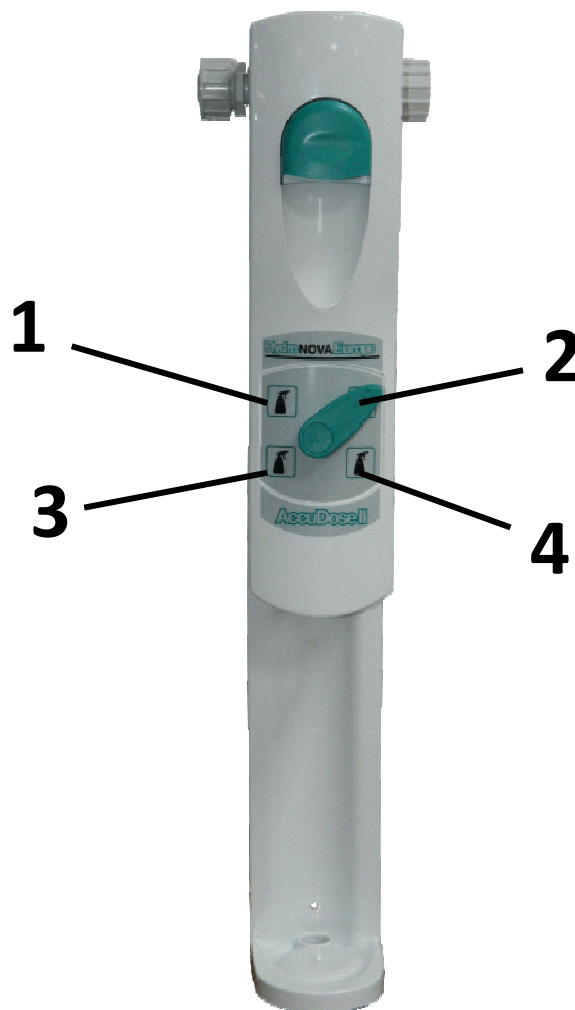

0314 - 38 49 60

Doseersysteem A-Dose2

1+2 : Allesreiniger - CITRUS

Dosering:

1. Sprayflacon: 1:10
2. Emmer: 1:20

3 : Sanitairreiniger - KLAROSAN

Dosering:

3. Sprayflacon: 1:10

4 : Vloerreiniger - GLOSS SYSTEM

Dosering:

4. Emmer: 1:20

INSTALLATIE

Doseersysteem A-Dose2

		Sprayflacon	Emmer
	Grijs	1:3	1:4
	Zwart	1:3	1:4
	Beige	1:4	1:8
	Rood	1:5	1:14
	Wit	1:7	1:20
	Blauw	1:8	1:24
	Bruin	1:10	1:30
	Groen	1:16	1:45
	Oranje	1:20	1:56
	Donkerbruin	1:24	1:64
	Geel	1:32	1:90
	Lichtblauw	1:38	1:128
	Paars	1:64	1:180
	Roze	1:128	1:350
	Transparant	nvt	nvt