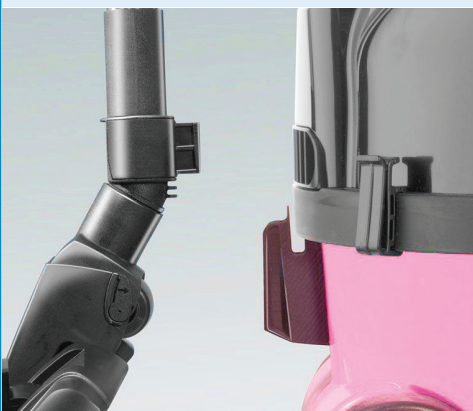

Parkeerstand

Numatic
INTERNATIONAL