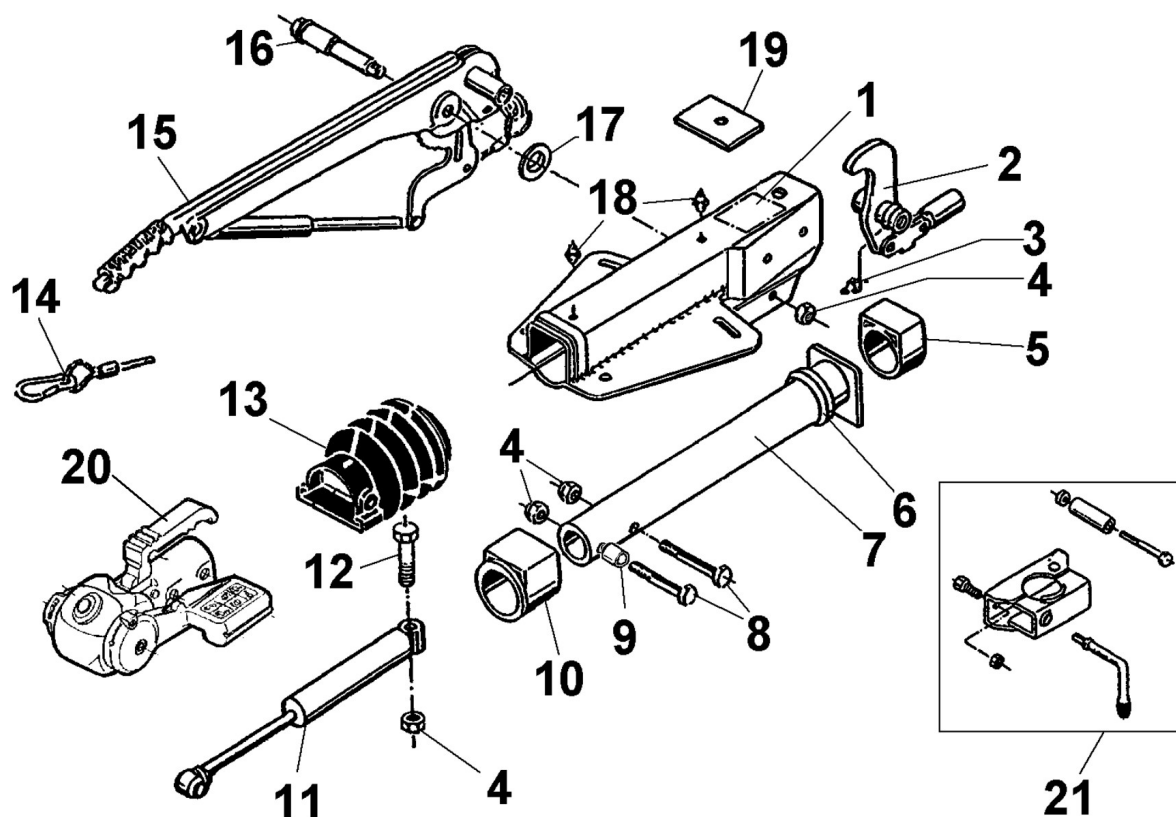

Ersatzteilliste für 811460

Seite 1

POS N°	Artikelnummer	Name
2	380265	UMLENKHB CPL 90:27
3	700203	INGRASSATORE AM 6X1 KEG7141
4	702750	DADO ESAG 12 985-10 A3C
5	353942	BOCCOLA
6	371372	ANELLO PARACOLPI
7	571873	ALBERINO 161S
8	701959	BULL. 12X 75 931- 8.8A3C
9	370559	DISTANZIALE
10	353943	BOCCOLA
11	583529	AMMORTIZZATORE 131S
12	702823	VITE 12X90 931 8,8 A3C
13	366356	SOFFIETTO
14	368605	FUNE A STRAPPO
15	220095	LEVA FRENO A MANO CPL
16	581145	PERNO
17	370693	RONDELLA (MISURA 19,4 x 34
18	375900	INGRASSATORE AM 8X1 KEG
19	581699	PIASTRA D\\\'APPOGGIO