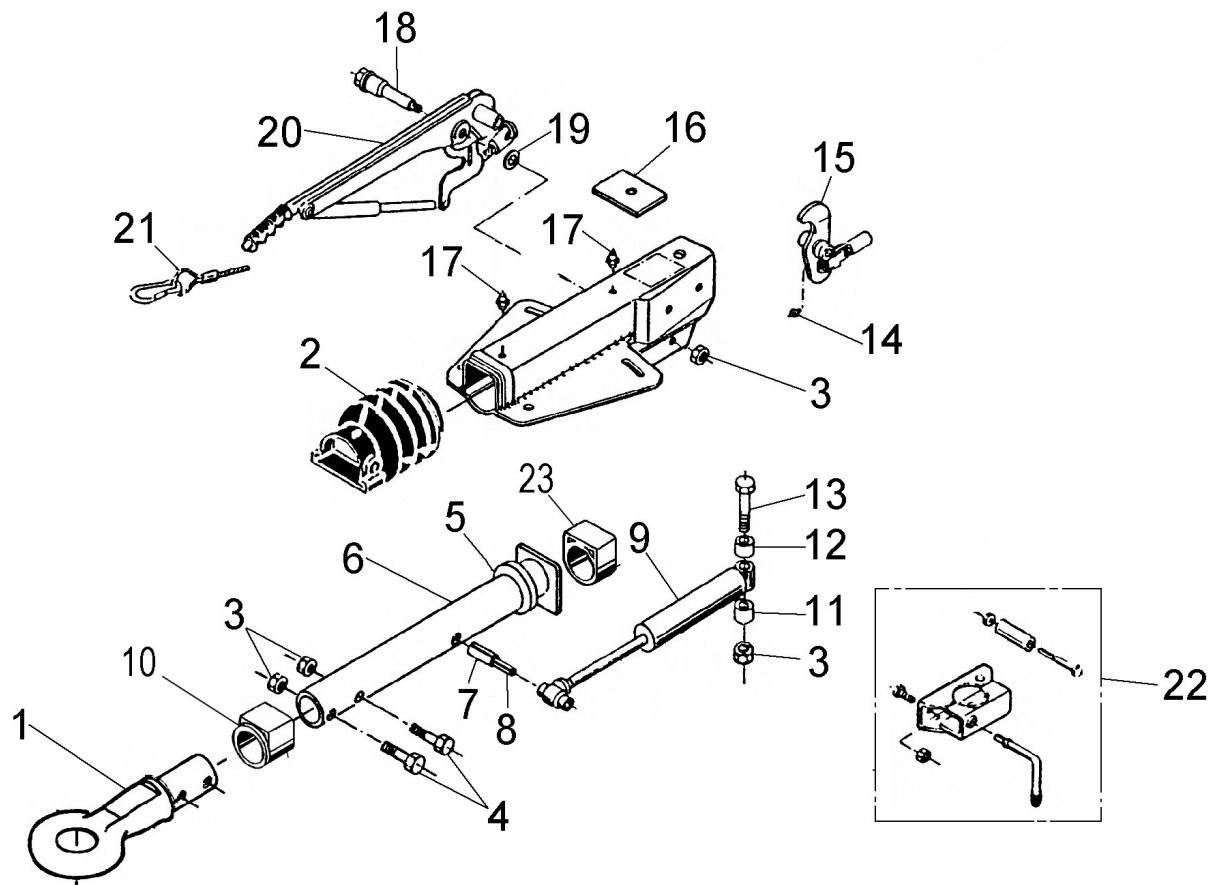

Ersatzteilliste für 811226

Seite 1

POS N°	Artikelnummer	Name
1	372782	OCCHIONE DIN VERNICIATO
2	366356	SOFFIETTO
3	704065	DADO ESAG 12 980-V-8A3C
3	704089	DADO ESAG 16 985- 8.8 A3C
4	702749	VITE 12X 60 931- 8,8A3C
5	371372	ANELLO PARACOLPI
6	625784	ALBERINO 251G/301S
7	704408	SPINA ELAST 12 X 48 SEC DIS
8	704407	SPINA ELAST 7 X 48 SEC DIS
9	372641	AMMORTIZZATORE 251
10	353943	BOCCOLA
11	625400	BOCCOLA
11	647903	647903
12	625646	BOCCOLA
12	647900	647900
13	702813	VITE 16X 90 931- 8,8A3C
13	702823	VITE 12X90 931 8,8 A3C
14	700203	INGRASSATORE AM 6X1 KEG7141

15	626796	LEVA RINVIO CPL
16	581699	PIASTRA D\\\'APPOGGIO
16	625392	PIASTRA D\'APPOGGIO
17	375900	INGRASSATORE AM 8X1 KEG
18	581145	PERNO
19	370693	RONDELLA (MISURA 19,4 x 34
20	220098	LEVA FRENO A MANO CPL 251 S
21	368605	FUNE A STRAPPO
22	293020	SUPPORTO 48
23	353942	BOCCOLA