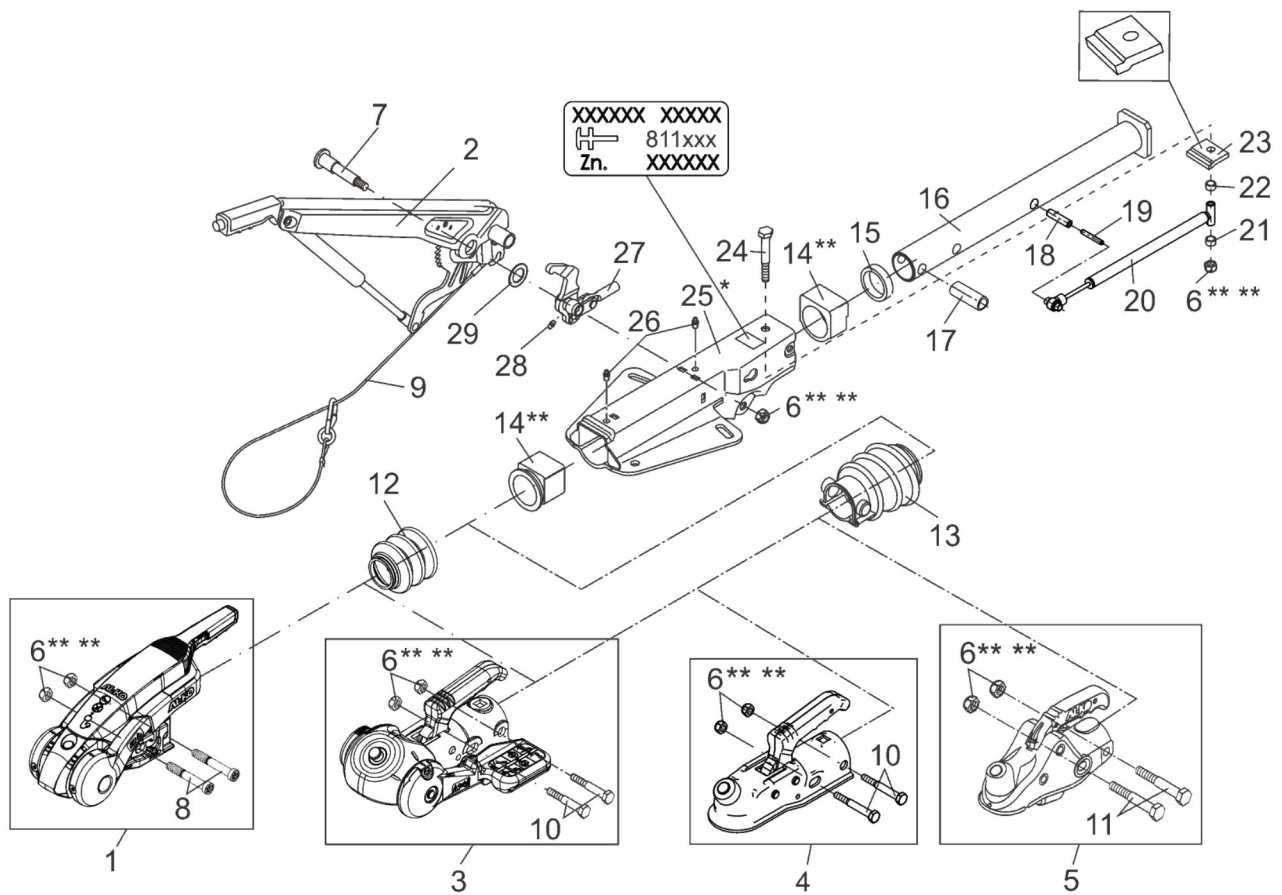

Ersatzteilliste für 811220

Seite 1

POS N°	Artikelnummer	Name
1	1225158	1225158
2	220098	LEVA FRENO A MANO CPL 251 S
3	245796	245796
4	626440	626440
5	1350228	1350228
6	702750	DADO ESAG 12 985-10 A3C
7	581145	PERNO
8	692034	692034
9	368605	FUNE A STRAPPO
10	701959	BULL. 12X 75 931- 8.8A3C
11	703551	703551
12	607133	SOFFIETTO SAFETY-IMBALLATO
13	366356	SOFFIETTO
14	1210131	BOCCOLA
15	371372	ANELLO PARACOLPI
16	625645	ALBERINO 251G/301S
17	647923	647923
18	704408	SPINA ELAST 12 X 48 SEC DIS
19	704407	SPINA ELAST 7 X 48 SEC DIS
20	372641	AMMORTIZZATORE 251

21	625646	BOCCOLA
21	647900	647900
22	625400	BOCCOLA
22	647903	647903
23	581699	PIASTRA D\\\'APPOGGIO
23	625392	PIASTRA D\\\'APPOGGIO
24	702813	VITE 16X 90 931- 8,8A3C
24	702823	VITE 12X90 931 8,8 A3C
25	0	0
26	375900	INGRASSATORE AM 8X1 KEG
27	626796	LEVA RINVIO CPL
27	626827	LEVA RINVIO CPL
27	626829	LEVA RINVIO CPL
27	648997	LEVA RINVIO CPL
28	700203	INGRASSATORE AM 6X1 KEG7141
29	370693	RONDELLA (MISURA 19,4 x 34