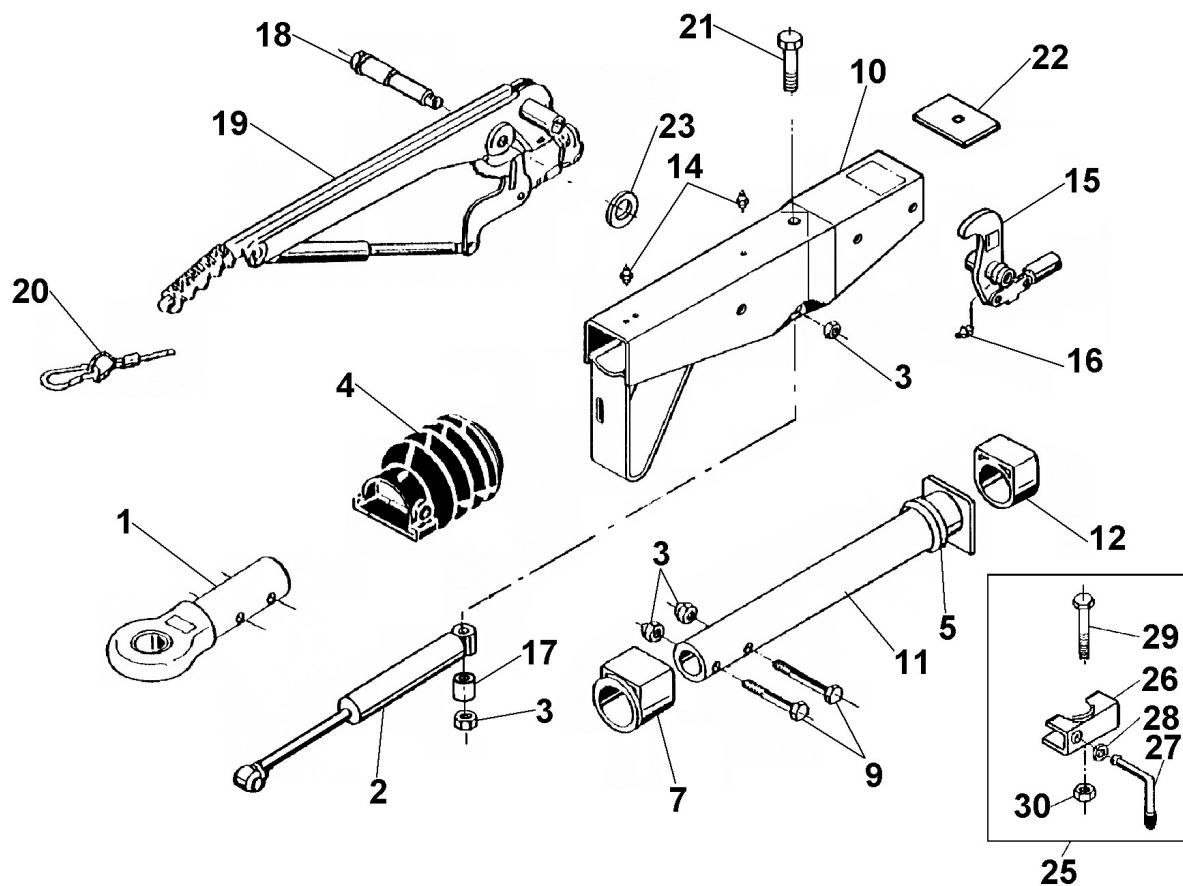

# Ersatzteilliste für 811191

## Seite 1

POS N°	Artikelnummer	Name
1	1302125	OCCHIONE VERN NERO RAL9011
1	357419	OCCHIONE DIN 161/251S
1	357420	OCCHIONE NATO
1	370999	OCCHIONE ITAL RD
2	370558	AMMORTIZZATORE 161S
3	704065	DADO ESAG 12 980-V-8A3C
4	366356	SOFFIETTO
5	371372	ANELLO PARACOLPI
7	353943	BOCCOLA
9	702749	VITE 12X 60 931- 8,8A3C
11	380309	ALBERINO 161/251 S
11	571875	ALBERINO 161/251 S
12	353942	BOCCOLA
14	2171710001	INGRASSATORE AM 8X1
15	626665	LEVA RINVIO CPL M10 90:30
16	700203	INGRASSATORE AM 6X1 KEG7141
17	625660	BOCCOLA
18	581145	PERNO

<b>19</b>	220096	LEVA FRENO A MANOCPL 161 S
<b>20</b>	368605	FUNE A STRAPPO
<b>21</b>	701670	VITE 12X120 931- 8,8A3C
<b>22</b>	581699	PIASTRA D\\\'APPOGGIO
<b>23</b>	370693	RONDELLA (MISURA 19,4 x 34
<b>26</b>	20531802	SUPPORTO RUOTINO
<b>27</b>	20531703	KNEBEL FESTSTELL- CPL VZ
<b>28</b>	700140	RONDELLA A 13 125-ST A3C
<b>29</b>	701127	VITE 8 X 65 931- 8,8A3C
<b>30</b>	700643	DADO ESAG 8 980-V- 8 VZ