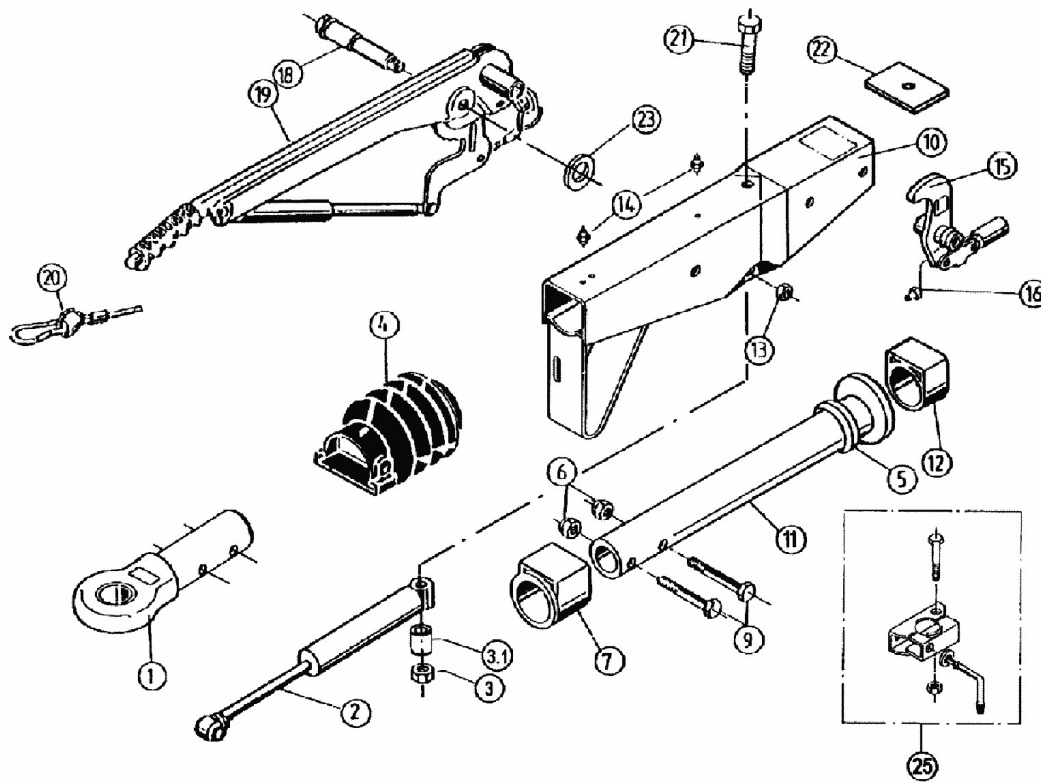

Ersatzteilliste für 811188

Seite 1

POS N°	Artikelnummer	Name
1	357419	OCCHIONE DIN 161/251S
1	357420	OCCHIONE NATO
1	364839	OCCHIONE
2	370561	AMMORTIZZATORE 251S
3	625660	BOCCOLA
3	704065	DADO ESAG 12 980-V-8A3C
4	366356	SOFFIETTO
5	371372	ANELLO PARACOLPI
6	704065	DADO ESAG 12 980-V-8A3C
7	353943	BOCCOLA
9	702749	VITE 12X 60 931- 8,8A3C
11	571875	ALBERINO 161/251 S
12	353942	BOCCOLA
13	704065	DADO ESAG 12 980-V-8A3C
14	375900	INGRASSATORE AM 8X1 KEG
15	626632	UMLENKHB CPL M10 90:27
16	700203	INGRASSATORE AM 6X1 KEG7141
18	581145	PERNO

19	220096	LEVA FRENO A MANOCPL 161 S
20	368605	FUNE A STRAPPO
21	701670	VITE 12X120 931- 8,8A3C
22	581699	PIASTRA D\\\'APPOGGIO
23	370693	RONDELLA (MISURA 19,4 x 34