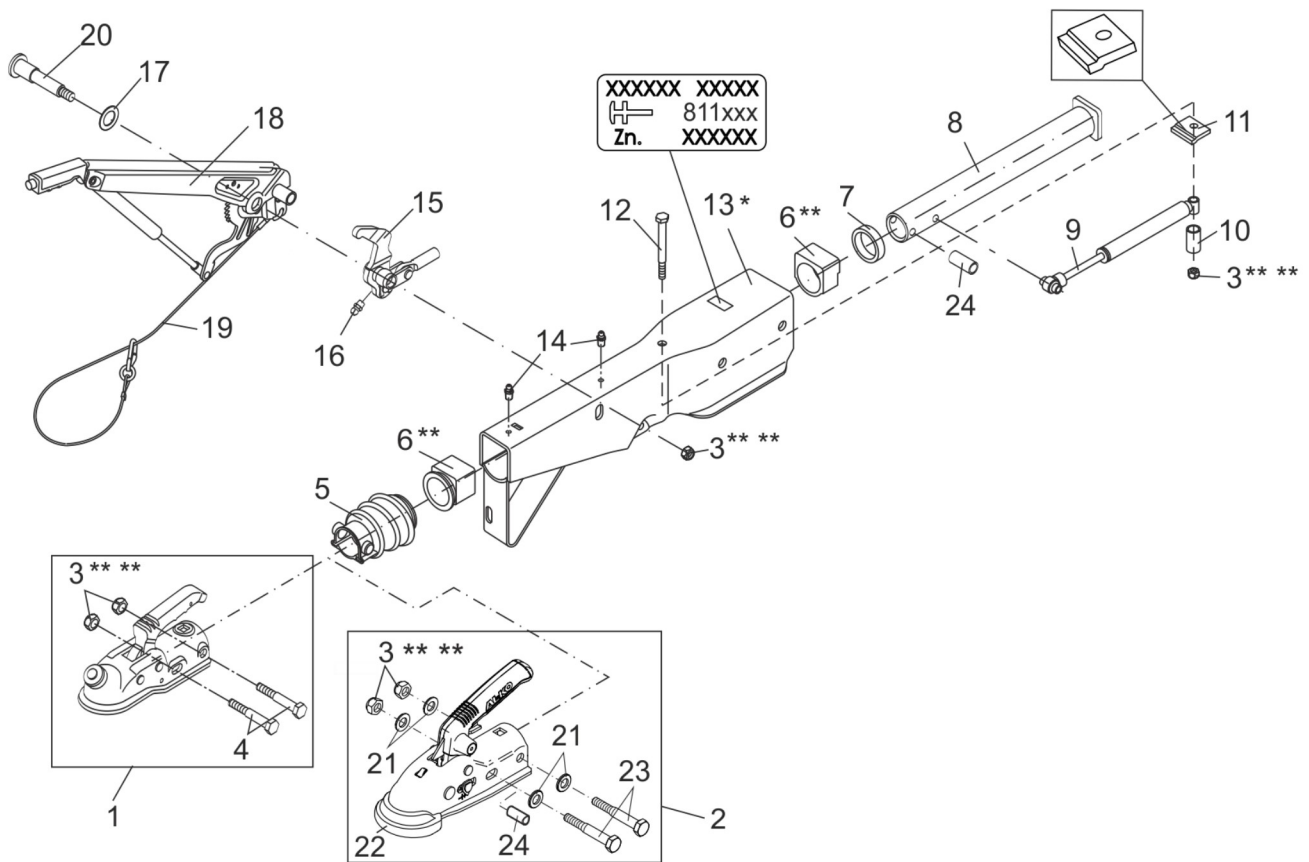

Ersatzteilliste für 811187

Seite 1

POS N°	Artikelnummer	Name
1	1222737	1222737
2	1730220	1730220
3	705526	705526
4	705427	705427
5	366356	SOFFIETTO
6	1210131	BOCCOLA
7	371372	ANELLO PARACOLPI
8	571873	ALBERINO 161S
9	370556	AMMORTIZZATORE 161S
10	370580	BOCCOLA DISTANZ-
11	581699	PIASTRA D\\\'APPOGGIO
12	705421	705421
13	*	*
14	2171710001	INGRASSATORE AM 8X1
15	626632	UMLENKHB CPL M10 90:27
15	626667	LEVA RINVIO CPL M10 90:27
16	700203	INGRASSATORE AM 6X1 KEG7141
17	370693	RONDELLA (MISURA 19,4 x 34
18	220096	LEVA FRENO A MANOCPL 161 S
19	368605	FUNE A STRAPPO

20	581145	PERNO
21	706459	706459
22	693394	693394
23	705422	705422
24	370559	DISTANZIALE