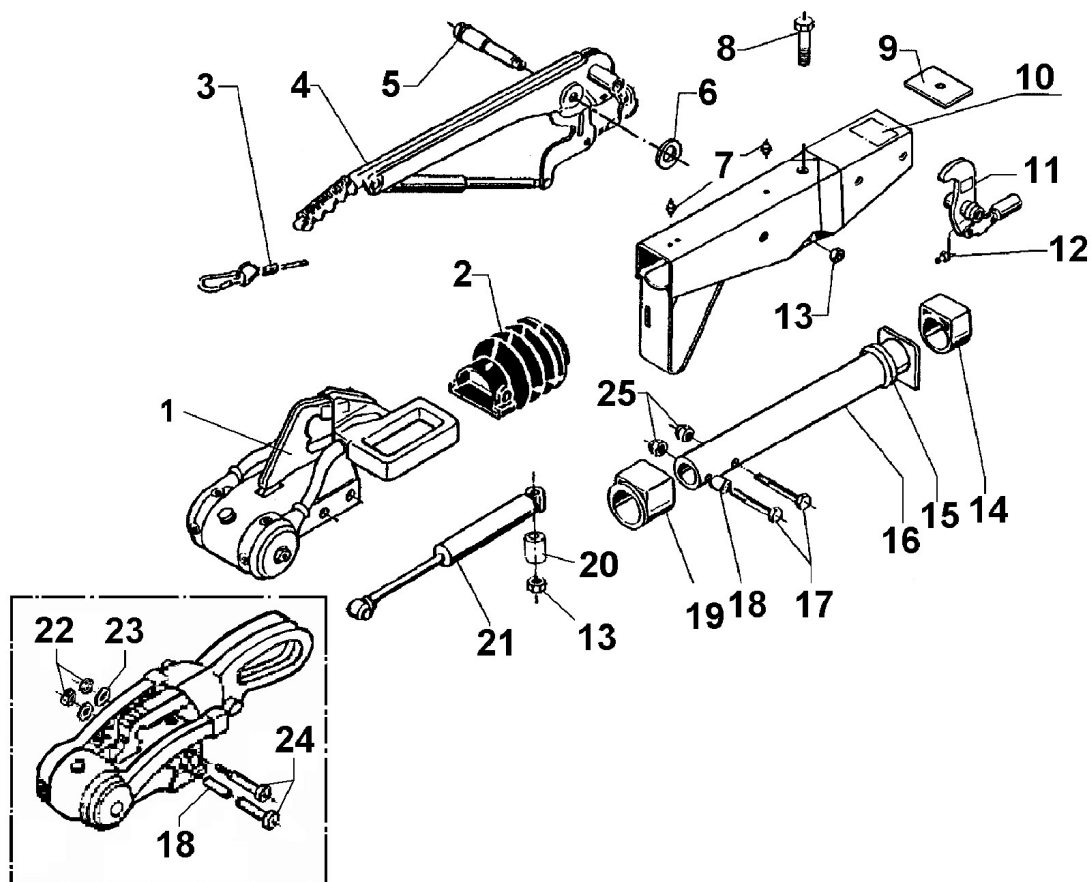

Ersatzteilliste für 811186

Seite 1

POS N°	Artikelnummer	Name
2	366356	SOFFIETTO
2	607133	SOFFIETTO SAFETY-IMBALLATO
3	368605	FUNE A STRAPPO
4	220096	LEVA FRENO A MANOCPL 161 S
5	581145	PERNO
6	370693	RONDELLA (MISURA 19,4 x 34
7	375900	INGRASSATORE AM 8X1 KEG
8	701670	VITE 12X120 931- 8,8A3C
9	581699	PIASTRA D'APPOGGIO
11	626632	UMLENKHB CPL M10 90:27
12	700203	INGRASSATORE AM 6X1 KEG7141
13	704065	DADO ESAG 12 980-V-8A3C
14	353942	BOCCOLA
15	371372	ANELLO PARACOLPI
16	571874	ALBERINO 251S
17	703556	VITE 12X80 931-10,9 A3C
18	357242	DISTANZALE
19	353943	BOCCOLA

20	625660	BOCCOLA
21	370589	AMMORTIZZATORE 251S
22	371932	DADO AUTOBL. M12 A3C
23	700140	RONDELLA A 13 125-ST A3C
24	692034	692034
25	701966	DADO ESAG. M12 980-V-10 A3C