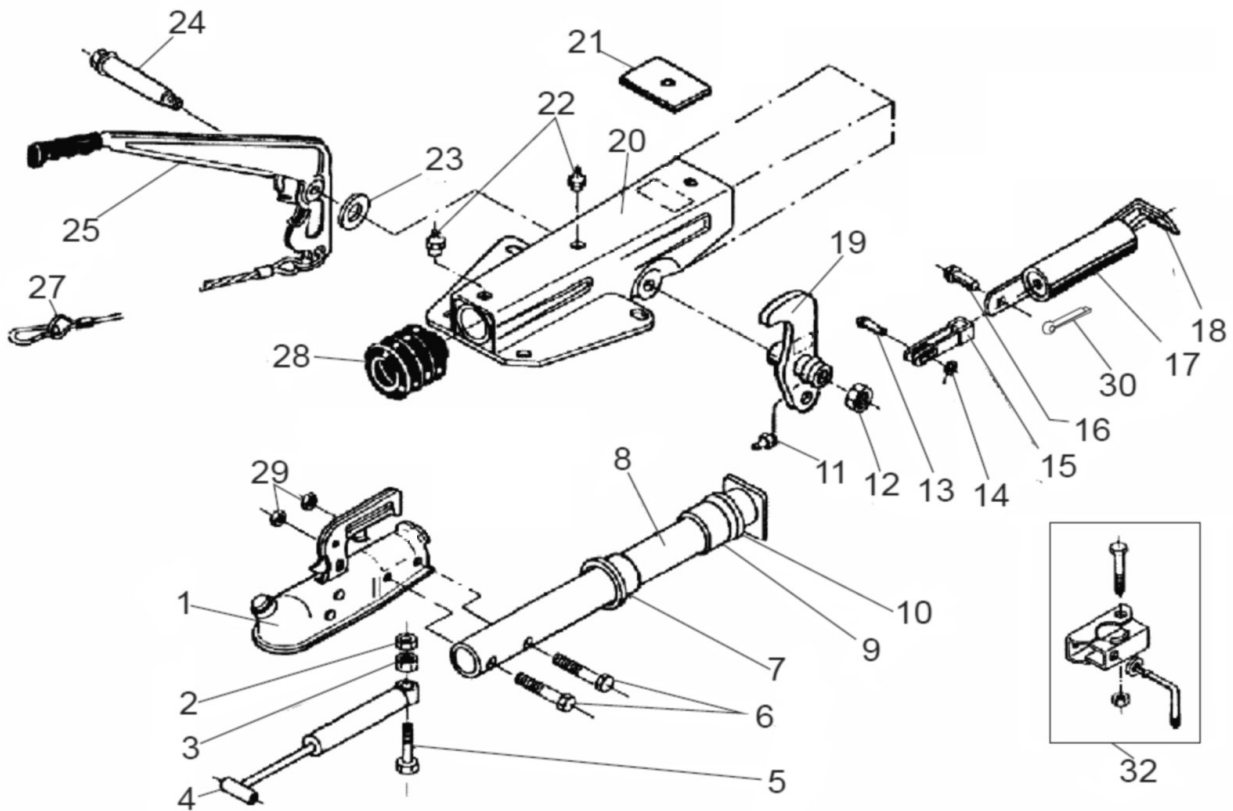

Ersatzteilliste für 811174

Seite 1

POS N°	Artikelnummer	Name
2	375724	DADO AUTOBL. M10 A3C
3	700109	DADO ESAG 10 934-8 A3C
4	359987	AMMORTIZZATORE 90S/1/S2/S3
5	705140	705140
6	702744	VITE M12X55 DIN931 8,8 GIAL
7	625601	BOCCOLA DAV
8	625626	ALBERINO 90S/3
9	625602	BOCCOLA IND
10	2072410207	ANELLO PARACOLPI
11	700203	INGRASSATORE AM 6X1 KEG7141
12	704065	DADO ESAG 12 980-V-8A3C
13	647287	647287
14	700139	RONDELLA 10,5 125-ST A3C
15	2073890606	FORCELLA
16	2076810609	PERNO
17	2075020601	FEDERZYLINDER CPL
18	2076830608	STAFFA
19	354238	LEVA RINVIO CPL
21	625627	PIASTRA D\APPOGGIO

22	2171710001	INGRASSATORE AM 8X1
23	702819	RONDELLA DIAM. 17 433 A3C
24	625642	PERNO
25	204549	LEVA FRENO A MANO CPL
27	368605	FUNE A STRAPPO
28	2073890210	SOFFIETTO
29	704065	DADO ESAG 12 980-V-8A3C
30	700192	COPIGLIA 4 X 20 94 VZ