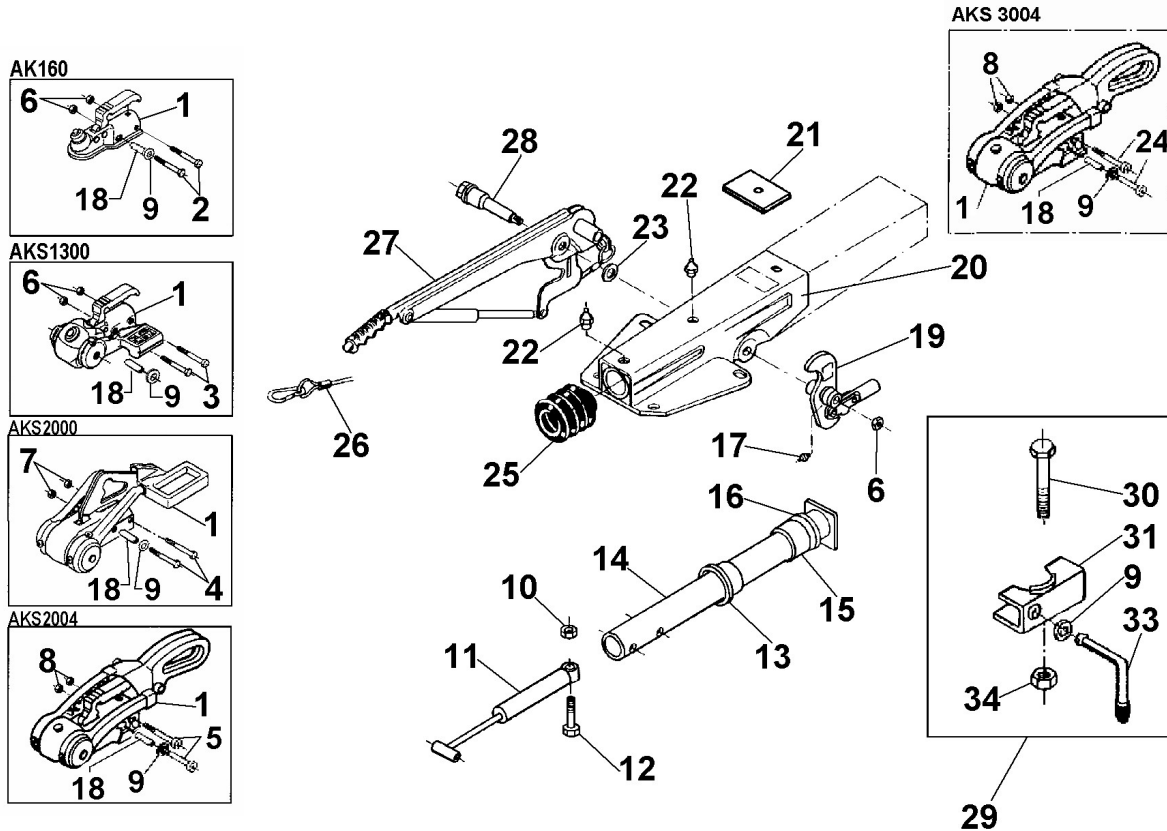

Ersatzteilliste für 811172

Seite 1

POS N°	Artikelnummer	Name
2	705430	705430
3	705427	705427
4	706358	706358
5	706481	706481
6	704065	DADO ESAG 12 980-V-8A3C
6	705389	705389
7	705521	705521
8	706435	706435
8	706437	706437
9	700140	RONDELLA A 13 125-ST A3C
9	705397	705397
10	706435	706435
11	359987	AMMORTIZZATORE 90S/1/S2/S3
12	705140	705140
13	625601	BOCCOLA DAV
14	625626	ALBERINO 90S/3
15	625602	BOCCOLA IND
16	2072410207	ANELLO PARACOLPI

17	700203	INGRASSATORE AM 6X1 KEG7141
18	370559	DISTANZIALE
19	384655	UMLENKHB CPL
21	625627	PIASTRA D\APPOGGIO
22	2171710001	INGRASSATORE AM 8X1
23	370693	RONDELLA (MISURA 19,4 x 34
24	692034	692034
25	2073890210	SOFFIETTO
26	368605	FUNE A STRAPPO
27	220094	LEVA FRENO A MANO CPL 90 S/3
28	581145	PERNO
30	705498	705498
31	20531802	SUPPORTO RUOTINO
33	20531703	KNEBEL FESTSTELL- CPL VZ
33	610561	MANIGLIA CPL
34	705388	705388