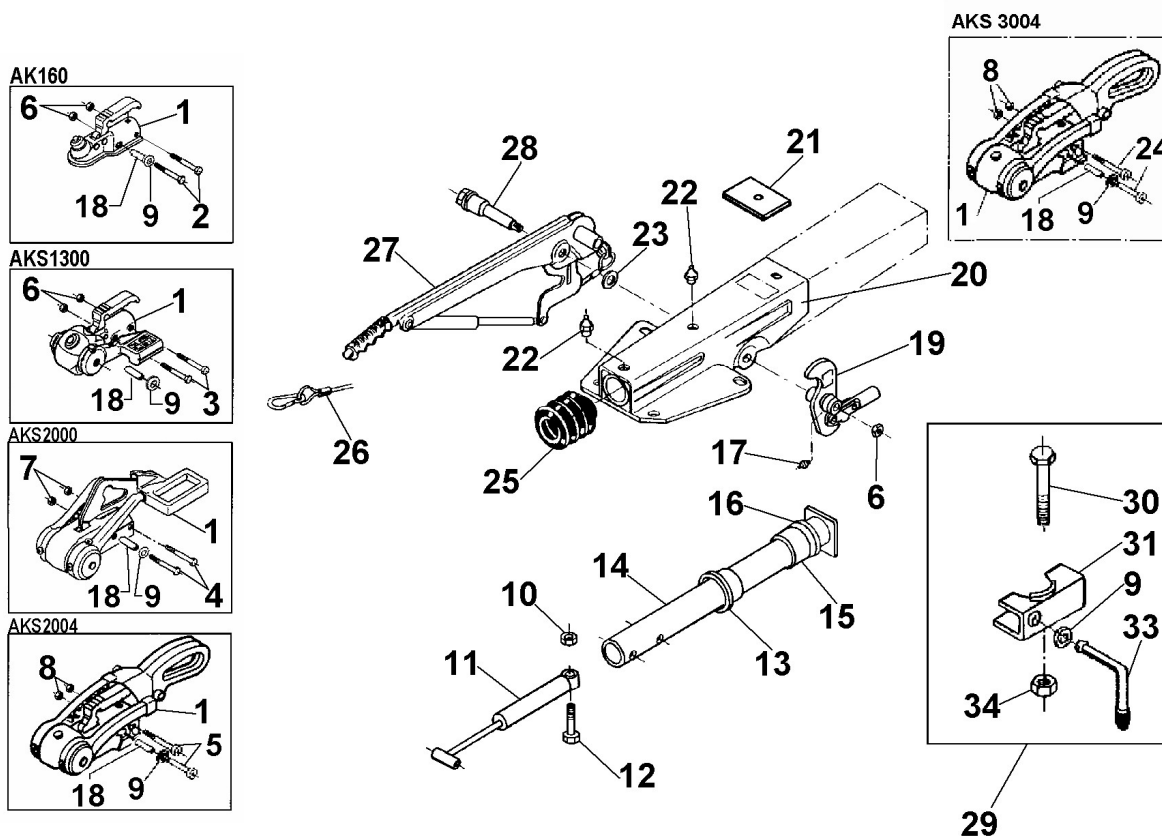

Ersatzteilliste für 811172

Seite 1

POS N°	Artikelnummer	Name
2	705430	705430
3	705427	705427
4	706358	706358
5	706481	706481
6	704065	DADO ESAG 12 980-V-8A3C
6	705389	705389
7	705521	705521
8	706435	706435
8	706437	706437
9	700140	RONDELLA A 13 125-ST A3C
9	705397	705397
10	706435	706435
11	359987	AMMORTIZZATORE 90S/1/S2/S3
12	705140	705140
13	625601	BOCCOLA DAV
14	625626	ALBERINO 90S/3
15	625602	BOCCOLA IND
16	2072410207	ANELLO PARACOLPI

17	700203	INGRASSATORE AM 6X1 KEG7141
18	370559	DISTANZIALE
19	384655	UMLENKHB CPL
21	625627	PIASTRA D\APPOGGIO
22	2171710001	INGRASSATORE AM 8X1
23	370693	RONDELLA (MISURA 19,4 x 34
24	692034	692034
25	2073890210	SOFFIETTO
26	368605	FUNE A STRAPPO
27	220094	LEVA FRENO A MANO CPL 90 S/3
28	581145	PERNO
30	705498	705498
31	20531802	SUPPORTO RUOTINO
33	20531703	KNEBEL FESTSTELL- CPL VZ
33	610561	MANIGLIA CPL
34	705388	705388