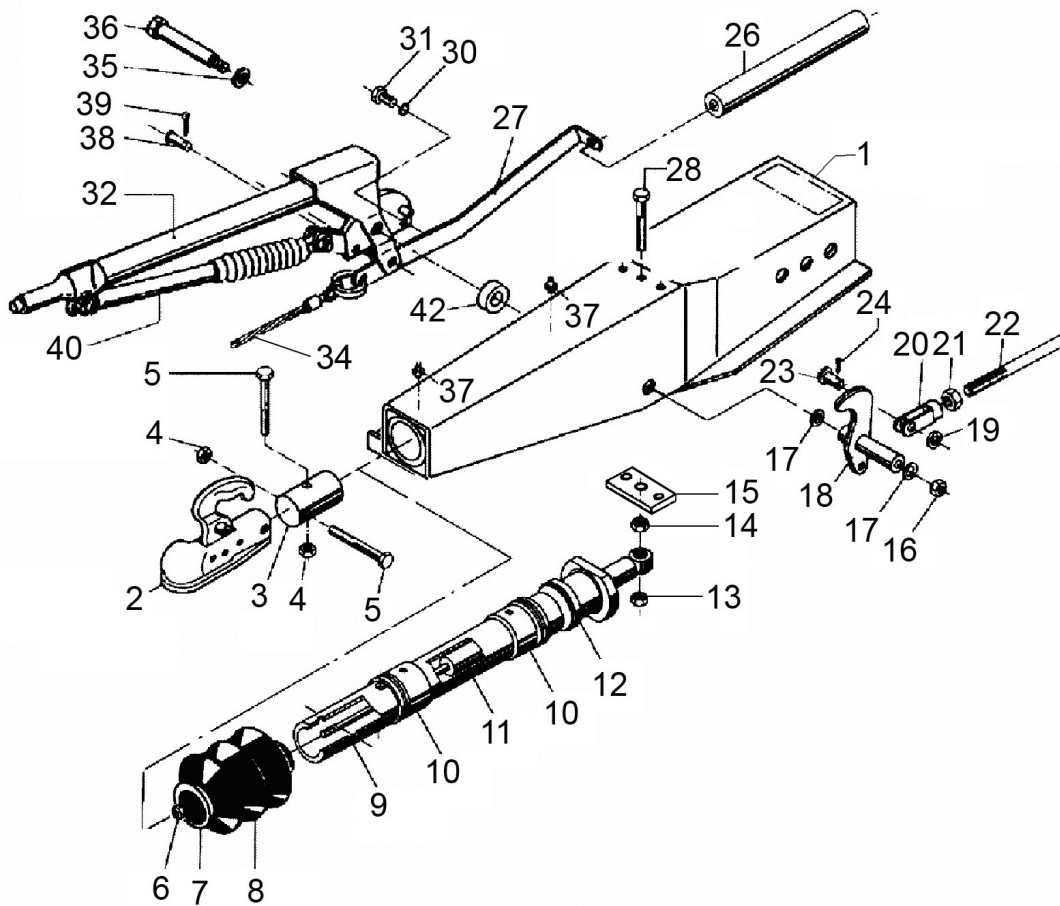

Ersatzteilliste für 811129

Seite 1

POS N°	Artikelnummer	Name
2	247619	GIUNTO A SFERA AK 350 D 60
3	357451	PERNO
4	704089	DADO ESAG 16 985- 8.8 A3C
5	703548	VITE M16X100 DIN931 8,8 GIA
6	703406	DADO B10X1,0 439-04 A3C
7	701422	FASCETTA 380X4,7 NERO
8	21726605	SOFFIETTO
9	354263	ALBERINO SALD.
10	2172660004	BOCCOLA
11	21726604	AMMORTIZZATORE
12	2172660003	ANELLO PARACOLPI
13	704067	DADO M14 DIN980 V AUTOBL.NY
14	701854	DADO B14 439-04 A3C
15	647966	647966
16	704065	DADO ESAG 12 980-V-8A3C
17	2075750006	RONDELLA
18	380804	UMLENKHB CPL 351 Z
18	590130	LEVA RINVIO CPL

19	700140	RONDELLA A 13 125-ST A3C
20	21783407	FORCELLA
21	700283	DADO ESAG 12 934-8 A3C
23	702857	PERNO B12 H11X 40 A3C 1444
24	702004	COPIGLIA 3,2X 20 94 A3C
26	21783408	FEDERZYLINDER CPL
27	353137	STAFFA
28	701514	VITE 14X80 933-8,8 A3C
30	703339	MOLLA 12 A3C7980
31	703340	BULL.12X 25 912- 8.8A3C
32	220297	LEVA FRENO A MANO CPL
34	209385	FUNE A STRAPPO
35	703339	MOLLA 12 A3C7980
36	590127	PERNO SALD
37	375900	INGRASSATORE AM 8X1 KEG
38	358533	PERNO
39	702004	COPIGLIA 3,2X 20 94 A3C
40	603896	MOLLA A GAS
42	625628	BOCCOLA