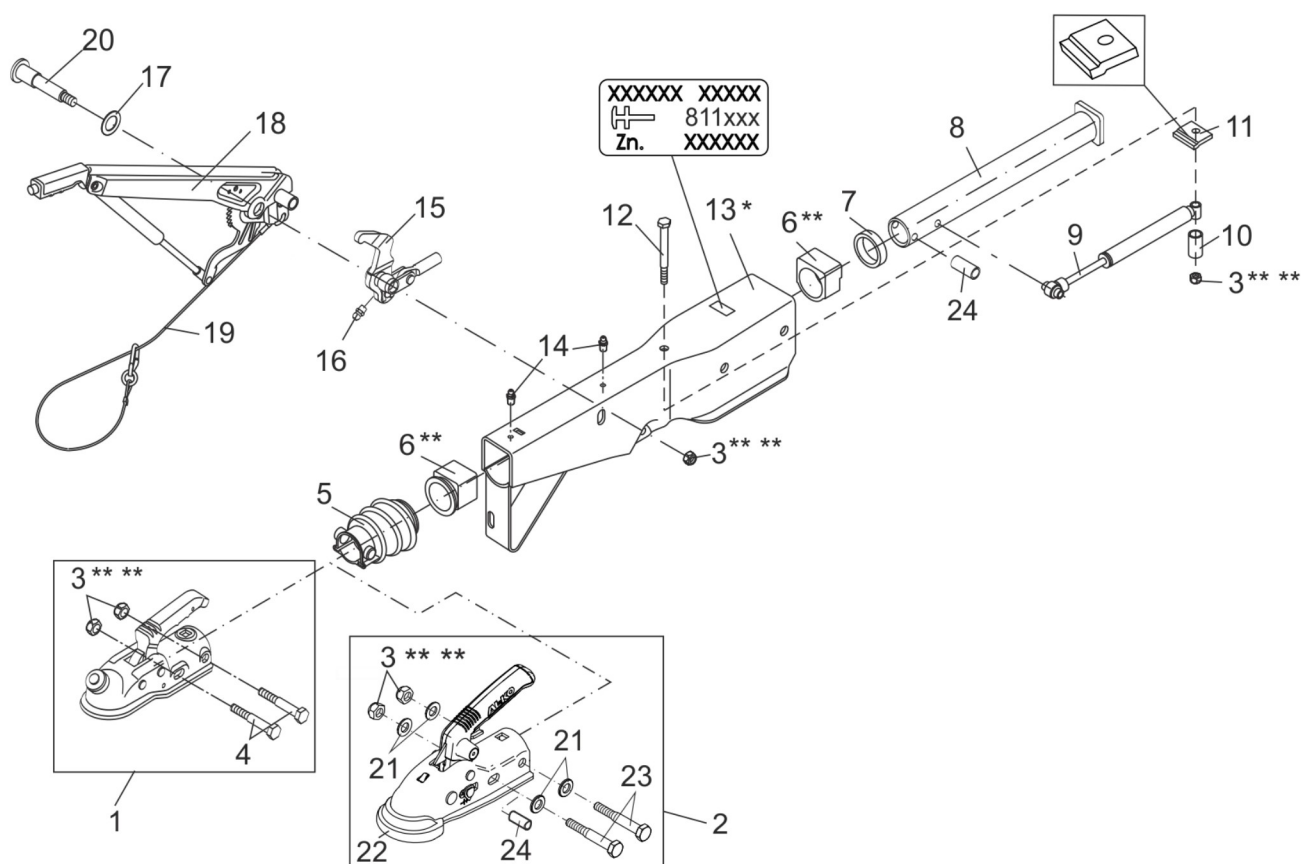

Ersatzteilliste für 811033

Seite 1

POS N°	Artikelnummer	Name
1	1222737	1222737
2	1730220	1730220
3	705526	705526
4	705427	705427
5	366356	SOFFIETTO
6	1210131	BOCCOLA
7	371372	ANELLO PARACOLPI
8	571873	ALBERINO 161S
9	370556	AMMORTIZZATORE 161S
10	370580	BOCCOLA DISTANZ-
11	581699	PIASTRA D'APPOGGIO
12	705421	705421
13	*	*
14	2171710001	INGRASSATORE AM 8X1
15	380265	UMLENKHB CPL 90:27
15	380285	LEVA RINVIO CPL 90:30
16	700203	INGRASSATORE AM 6X1 KEG7141
17	370693	RONDELLA (MISURA 19,4 x 34
18	220096	LEVA FRENO A MANOCPL 161 S
19	368605	FUNE A STRAPPO

20	581145	PERNO
21	706459	706459
22	693394	693394
23	705422	705422
24	370559	DISTANZIALE