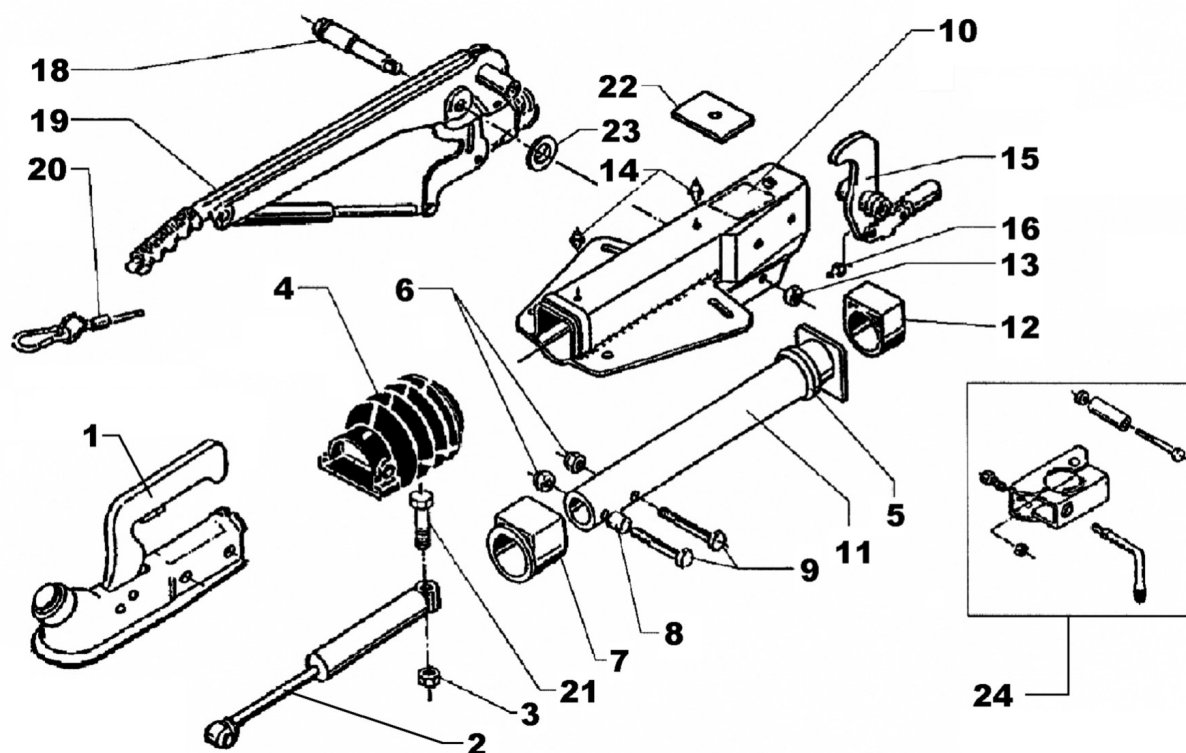

Ersatzteilliste für 811025

Seite 1

POS N°	Artikelnummer	Name
2	370589	AMMORTIZZATORE 251S
3	702750	DADO ESAG 12 985-10 A3C
4	366356	SOFFIETTO
5	371372	ANELLO PARACOLPI
6	702750	DADO ESAG 12 985-10 A3C
7	353943	BOCCOLA
8	357242	DISTANZALE
9	701959	BULL. 12X 75 931- 8.8A3C
11	571874	ALBERINO 251S
12	353942	BOCCOLA
13	702750	DADO ESAG 12 985-10 A3C
14	375900	INGRASSATORE AM 8X1 KEG
15	380525	UMLENKHB UNI CPL 90:27
15	380526	LEVA RINVIO UNI CPL 90:30
15	380527	UMLENKHB CPL UNI 90:33,5
16	700203	INGRASSATORE AM 6X1 KEG7141
18	581145	PERNO
19	220097	LEVA FRENO A MANO CPL 161 S

19	220099	LEVA FRENO A MANO CPL 251 S
20	368605	FUNE A STRAPPO
21	700312	BULL. 12X 90 931 VZ
22	581699	PIASTRA D\\\'APPOGGIO
23	370693	RONDELLA (MISURA 19,4 x 34
24	293020	SUPPORTO 48