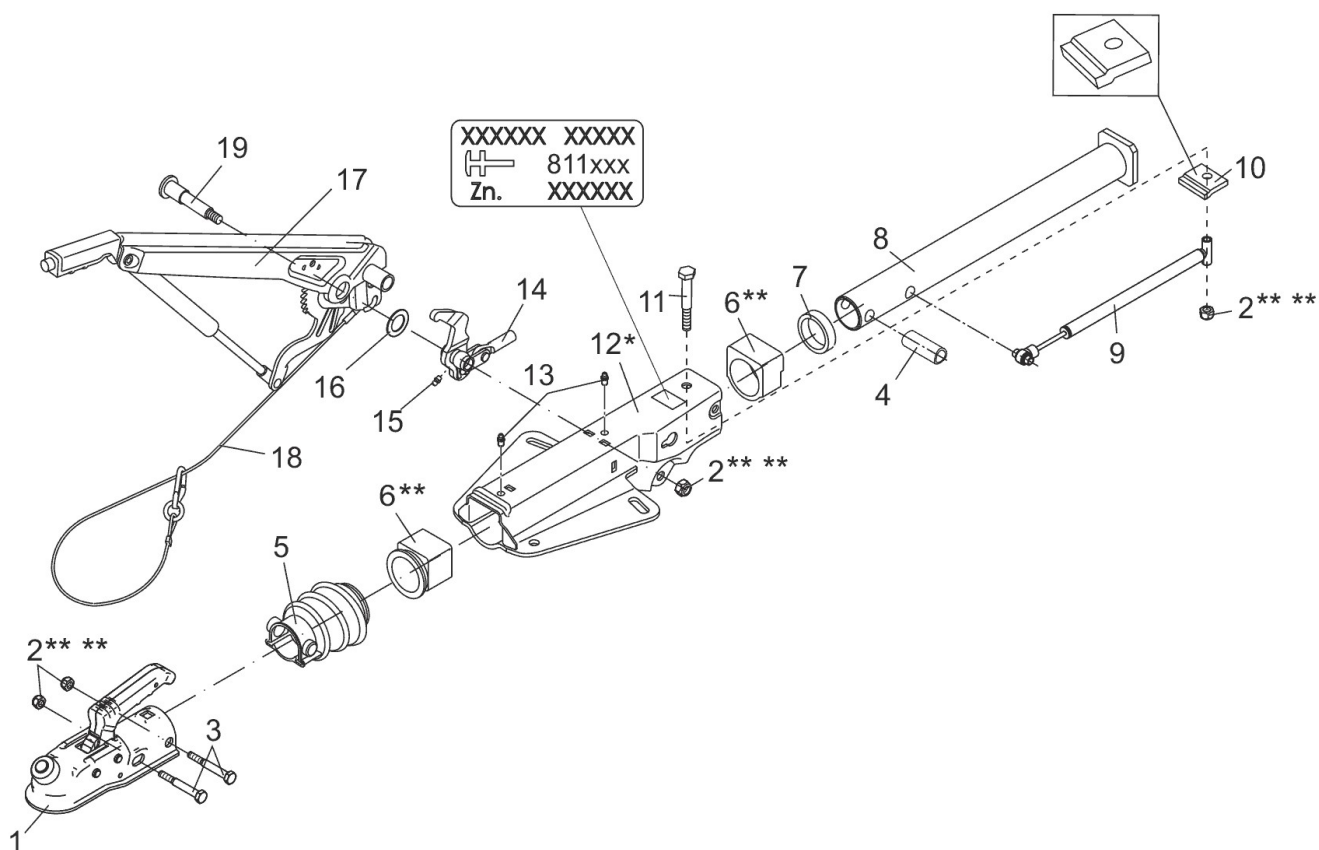

Ersatzteilliste für 811023

Seite 1

POS N°	Artikelnummer	Name
1	267312	267312
2	705526	705526
3	705427	705427
4	357242	DISTANZALE
5	366356	SOFFIETTO
6	1210131	BOCCOLA
7	371372	ANELLO PARACOLPI
8	571874	ALBERINO 251S
9	370589	AMMORTIZZATORE 251S
10	581699	PIASTRA D'APPOGGIO
11	705434	705434
12	*	*
13	375900	INGRASSATORE AM 8X1 KEG
14	380265	UMLENKHB CPL 90:27
14	380285	LEVA RINVIO CPL 90:30
14	380525	UMLENKHB UNI CPL 90:27
14	380526	LEVA RINVIO UNI CPL 90:30
14	380527	UMLENKHB CPL UNI 90:33,5
15	700203	INGRASSATORE AM 6X1 KEG7141
16	370693	RONDELLA (MISURA 19,4 x 34)

17	220096	LEVA FRENO A MANOCPL 161 S
18	368605	FUNE A STRAPPO
19	581145	PERNO
20	1221746	1221746