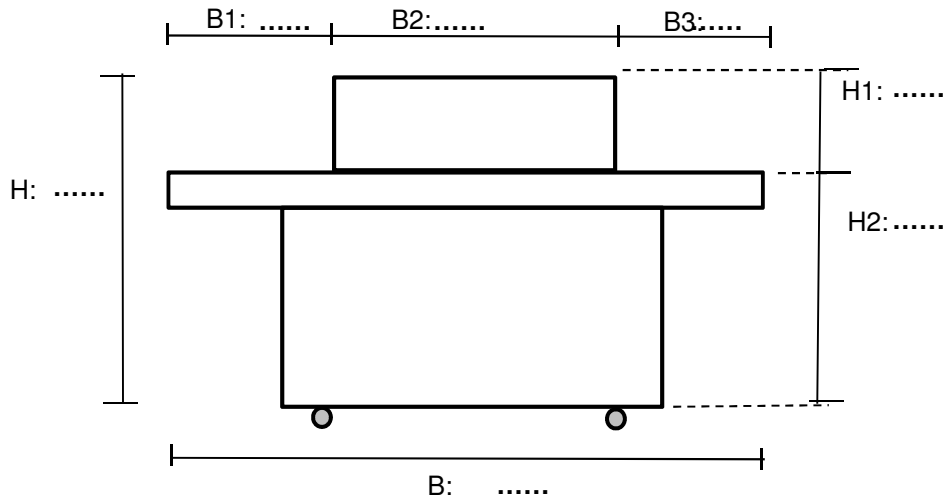

BBQ

Vooranzicht

Zijaanzicht

Netto afmetingen BBQ:

Diepte' inclusief uitstekende delen, zoals handvat, luchtrooster, scharnieren etc.
Hoogte' exclusief wielen

B:
B1:
B2:
B3:

D:
D1:
D2:

H:
H1:
H2:

Controle:

$B1 + B2 + B3 = B =$
 $D1 + D2 = D =$
 $H1 + H2 = H =$