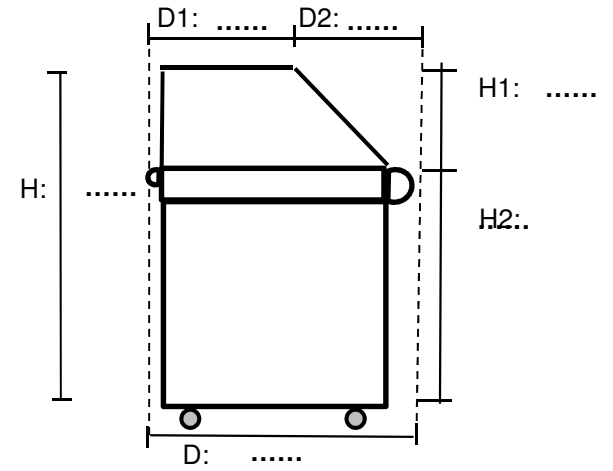

BBQ

Vooranzicht

Zijaanzicht

Netto afmetingen BBQ:

Diepte' inclusief uitstekende delen, zoals handvat, luchtrooster, scharnieren etc.
Hoogte' exclusief wielen

B:
B1:
B2:
B3:

D:
D1:
D2:

H:
H1:
H2:

Controle:

$B1 + B2 + B3 = B =$
 $D1 + D2 = D =$
 $H1 + H2 = H =$