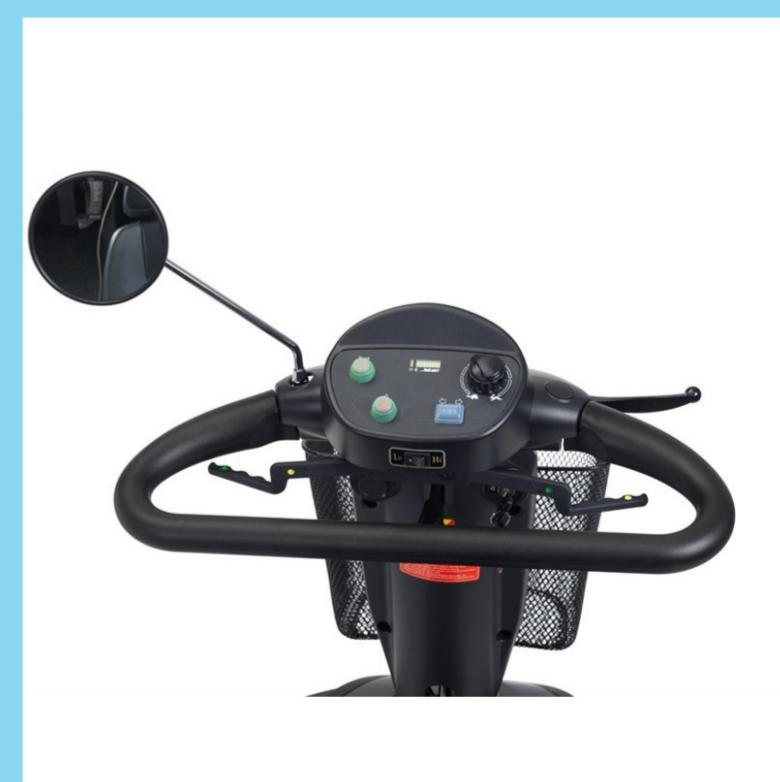

totale zorgwinkel

Voor uw gemak

SCOOTMOBIEL DRIVE ST4D

De Drive ST4D scootmobiel is een zeer comfortabele 4 wiel scootmobiel die zeer wendbaar is. De scootmobiel is compact en eenvoudig in gebruik. De scootmobiel is ideaal voor de midden lange en korte afstanden. Zo kunt u bijvoorbeeld ook zeer eenvoudig bij een supermarkt of winkel naar binnen met deze scootmobiel. De Drive ST4D scootmobiel is volledig op elk wiel geveerd en voorzien van luchtbanden. In combinatie met de goede zit van de captein's stoel geeft dit een hoog rijcomfort. Tevens is de stoel draaibaar, geheel naar wens instelbaaren in diepte en heeft een verstelbare rugleuning.

EIGENSCHAPPEN

- Snelheid : 13 km/u
- Actieradius :30 - 35 km
- Vering : Geheel rondom geveerd
- Stoel : Geheel verstelbaar en draaibaar
- Kleur : Antraciet of Rood
- Display : Overzichtelijk en eenvoudig
- Automatische bochten begrenzer : Ja
- Stuurt licht en koers vast
- Incl 2 jaar gratis pechhulp door NL

SPECIFICATIE

- Lengte : 120 cm
- Breedte : 57 cm
- Maximale belasting : 140 kg
- Totaal Gewicht : 96 kg
- Draaicirkel : 154 cm
- Bodemvrijheid vrijheid : 8 cm

PRIJZEN

4 Wiel uitvoering

2695,-

TOTALE ZORGWINKEL
BEDRIJVENWEG 6A
7161 AJ NEEDE
0545-296368
INFO@TOTALEZORGWINKEL.NL
WWW.TOTALEZORGWINKEL.NL