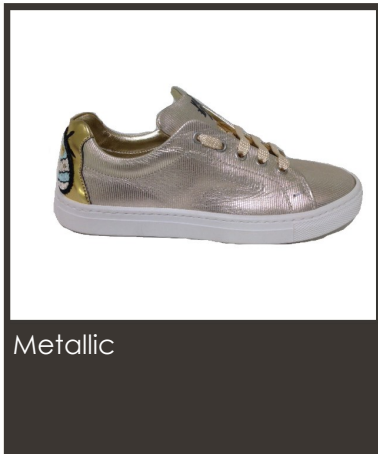

Beschermen
Protection

Carbon Pro spray & Metallic spray

Verzorgen Voeden en kleuren
Entretien Nourrir et colorier

Colour Cream in de juiste kleur/ dans la couleur juste

Reinigen
Nettoyage

(Reinigen niet mogelijk i.v.m. metallic coating/ Nettoyage impossible en raison de la couche supérieure métallique)