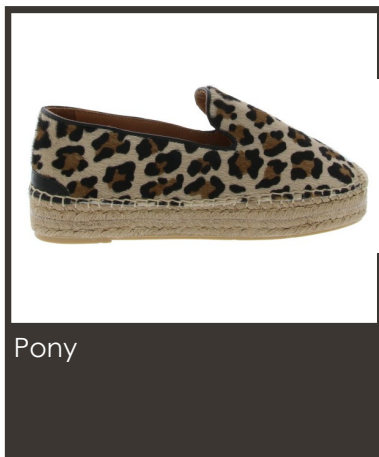

Beschermen
Protection

Carbon Pro spray & Vario spray

Verzorgen Voeden en kleuren
Entretien Nourrir et colorier

Carbon Pro spray & Vario spray

Reinigen
Nettoyage

Reinigen niet mogelijk i.v.m. materiaalsoort / Nettoyage impossible en raison de la matière)