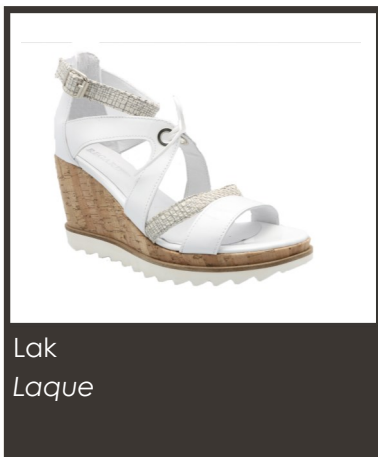

Beschermen
Protection

Lack Mousse & Lack Polish flacon

Verzorgen Elastisch maken en glans
Entretien Rendre élastique et brillance

Lack Mousse & Lack Polish flacon

Reinigen
Nettoyage

Lack Mousse & Lack Polish flacon