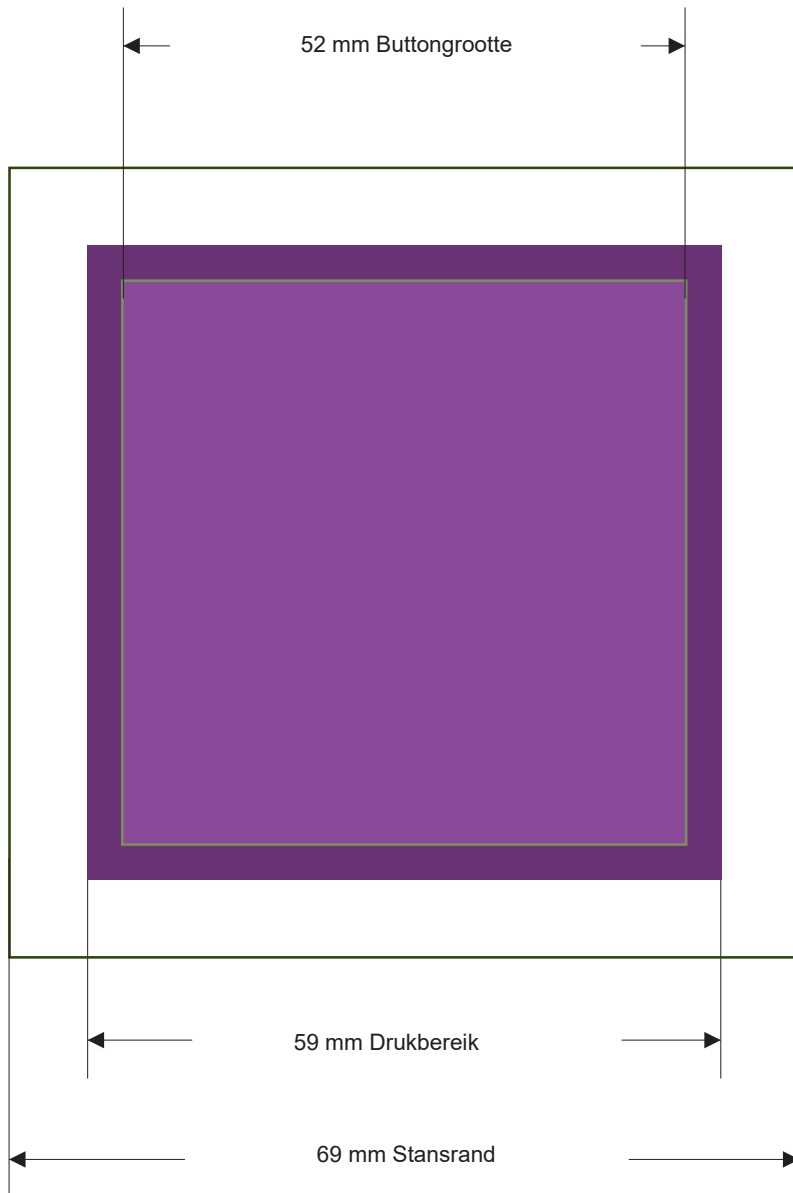

Aanleverspecificatie Vierkante Button 25 x 25 mm

Aanwijzing voor PDF's
PDF-bestanden worden
door ons altijd in CMYK
gedrukt!

Let op, er kunnen tijdens de druk
altijd kleine toleranties ontstaan.

Aanleverspecificatie Vierkante Button 40 x 40 mm

Drukbereik
Achergrondbeeld/Kleur
moet dit bereik compleet vullen

Eindformaat
Grootte en zichtbereik van de
vervaardigde buttons.

Aanwijzing voor PDF's
PDF-bestanden worden
door ons altijd in CMYK
gedrukt!

Let op, er kunnen tijdens de druk
altijd kleine toleranties ontstaan.

Aanleverspecificatie Vierkante Button 52 x 52 mm

Drukber
Achergrondbeeld/Kleur
moet dit bereik compleet vullen

Eindformaat
Grootte en zichtber
de vervaardigde buttons.