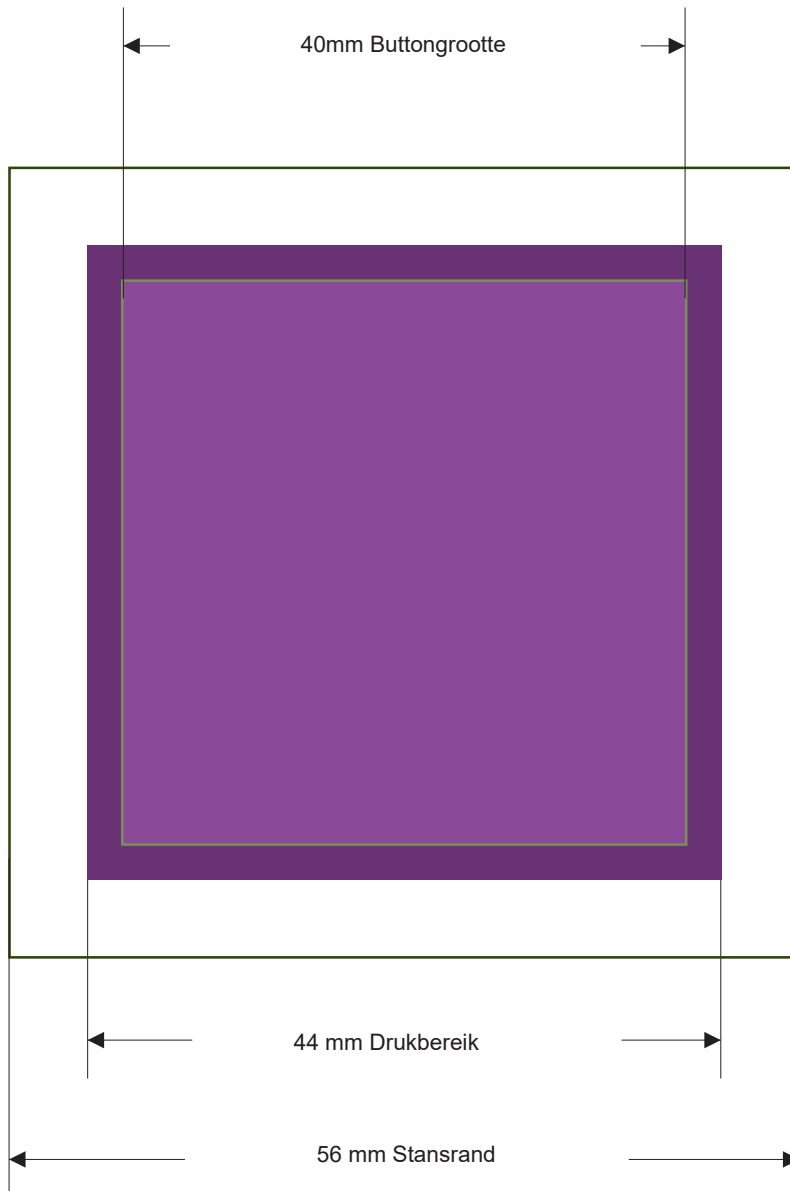

Aanleverspecificatie Vierkante Button 25 x 25 mm

Aanwijzing voor PDF's
PDF-bestanden worden
door ons altijd in CMYK
gedrukt!

Let op, er kunnen tijdens de druk
altijd kleine toleranties ontstaan.

Aanleverspecificatie Vierkante Button 40 x 40 mm

Let op, er kunnen tijdens de druk
altijd kleine toleranties ontstaan.

Aanleverspecificatie Vierkante Button 52 x 52 mm

Drukber
Achergrondbeeld/Kleur
moet dit bereik compleet vullen

Eindformaat
Grootte en zichtber
de vervaardigde buttons.