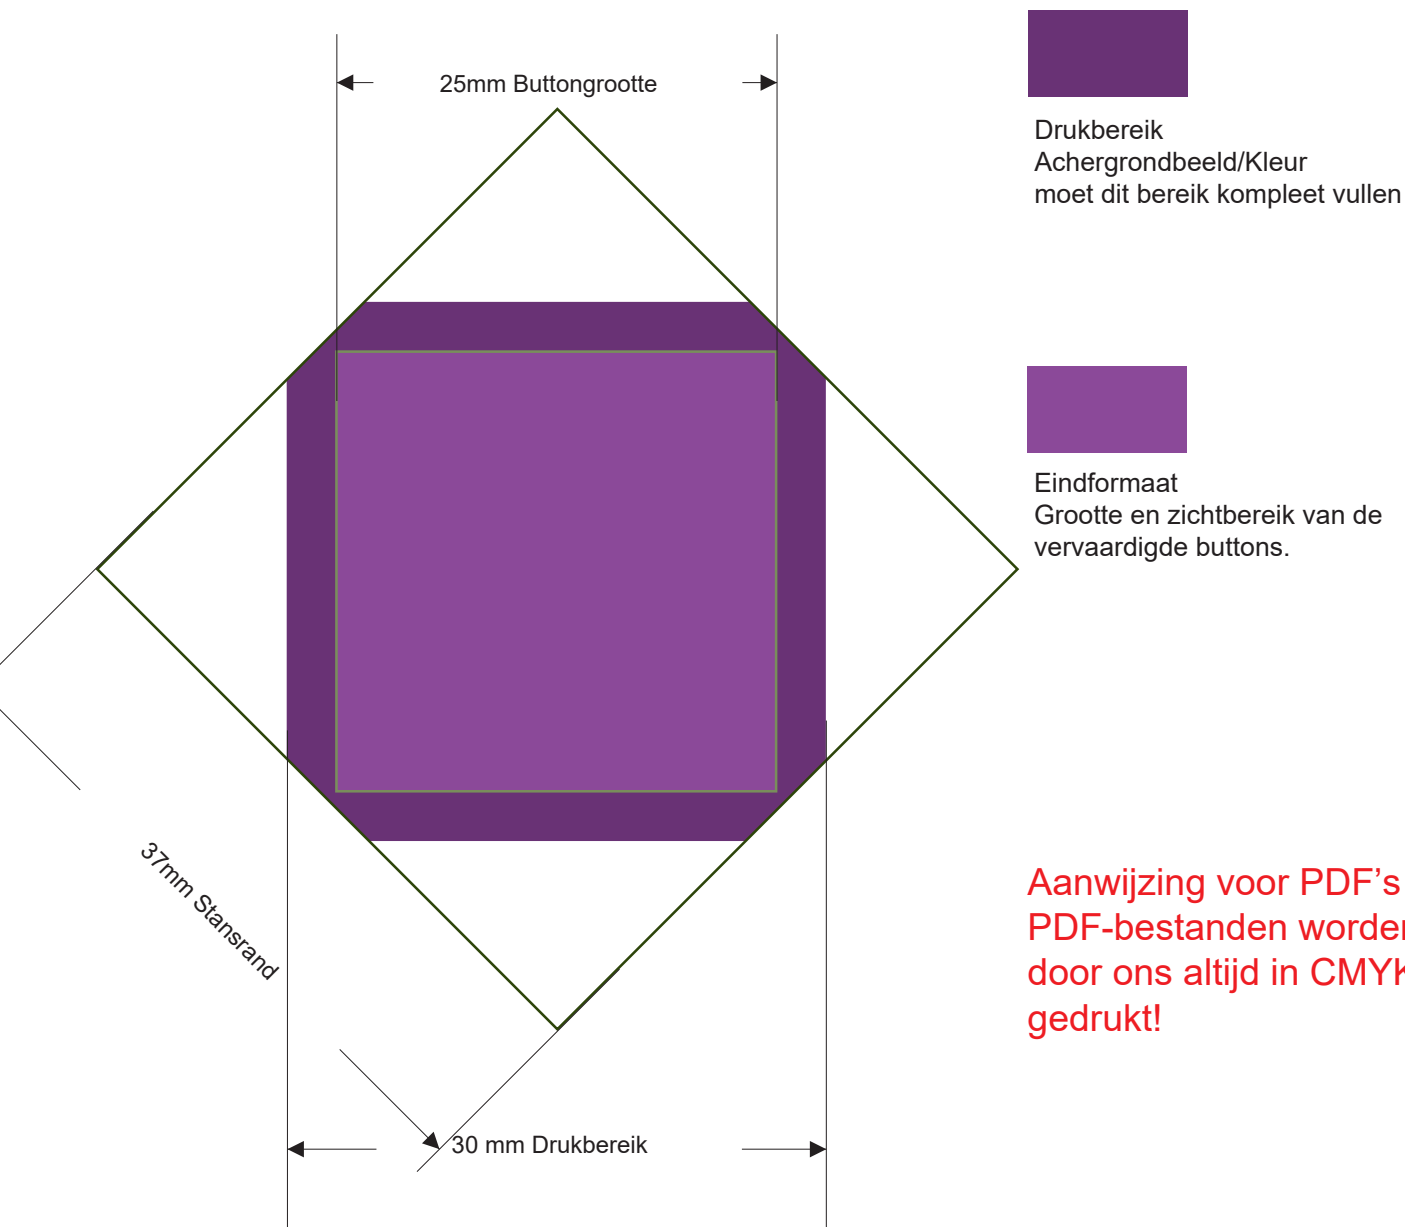

Aanleverspecificatie Vierkante Button 25 x 25 mm

Aanwijzing voor PDF's
PDF-bestanden worden
door ons altijd in CMYK
gedrukt!

Let op, er kunnen tijdens de druk
altijd kleine toleranties ontstaan.

Aanleverspecificatie Vierkante Button 40 x 40 mm

Drukbereik
Achergrondbeeld/Kleur
moet dit bereik compleet vullen

Eindformaat
Grootte en zichtbereik van de
vervaardigde buttons.

Aanwijzing voor PDF's
PDF-bestanden worden
door ons altijd in CMYK
gedrukt!

Let op, er kunnen tijdens de druk
altijd kleine toleranties ontstaan.

Aanleverspecificatie Vierkante Button 52 x 52 mm

Drukber
Achergrondbeeld/Kleur
moet dit bereik compleet vullen

Eindformaat
Grootte en zichtber
de vervaardigde buttons.