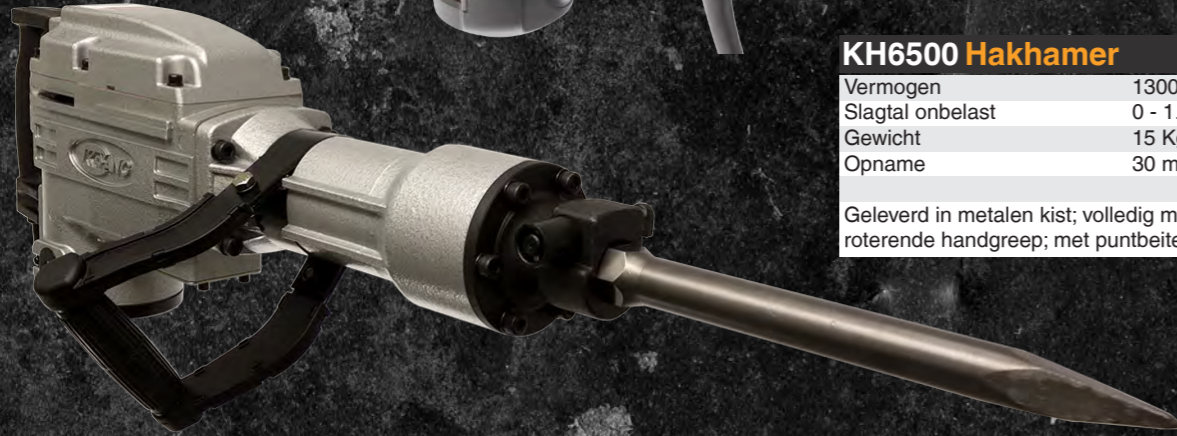

KEYANG

No nonsense Just quality

CS1800L 18V Accu-Cirkelzaagmachine € 429,-

Spanning	18.0 V
Accu	4.0 Ah (2x, Lithium-ion)
Toerental onbelast	0-4.000 Rpm
Zaagbereik (Zacht hout)	57 mm
Gewicht	3,2 Kg

Met HM-zaagblad 165mm/16T; overbelastingsbeveiliging; stofafvoer; LED-verlichting; zelfuitschakelende koolborstels; ergonomische handgreep; langseleider

Vermogen	2300 W
Toerental onbelast	3800 Rpm
Diameter	355 mm
Gewicht	16,3 Kg

Geleverd met doorslijpschijf Ø 350 mm, asgat 25,4 mm

KH5000M Hakhamer € 349,-

Vermogen	1050W
Slagtal onbelast	0 - 3.500 S/min
Slagenergie	7,5 J (Volgens EPTA)
Gewicht	5 Kg
Opname	SDS MAX

Met VCS (Vibration Control System); zelfuitschakelende koolborstels

KH6500 Hakhamer € 779,-

Vermogen	1300W
Slagtal onbelast	0 - 1.450 S/min
Gewicht	15 Kg
Opname	30 mm zeskant (hex shank)

Geleverd in metalen kist; volledig metalen behuizing; 360° roterende handgreep; met puntbeitel.