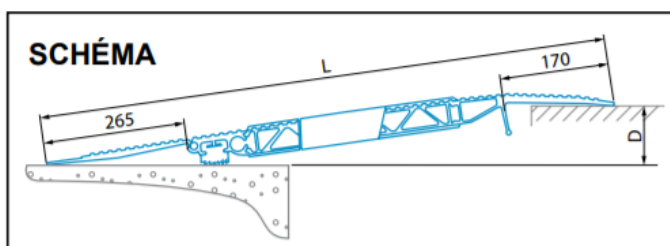

## EQUIPEMENTS DE SECURITE Pont de chargement en alu

### Caractéristique

- Capacité maxi 4000 kg
- Alumium
- Inaltérable
- Utilisations : chariots élévateurs, gerbeurs....

ARTICLE	LONGUEUR (mm)	LARGEUR (mm)	DENIVELE		CAPACITE (kg)	POIDS (kg)
			Mini	Maxi		
1417	1235	1250	0	+110	4000	52
1418	1235	1500	0	+110	4000	61
1419	1485	1250	+75	+140	4000	65
1420	1485	1500	+75	+140	4000	76
1421	1735	1250	+90	+170	4000	75
1422	1735	1500	+90	+170	4000	88
1423	1985	1250	+110	+200	4000	91
1424	1985	1500	+110	+200	4000	105
1425	2235	1250	+125	+235	4000	101
1426	2235	1500	+125	+235	4000	117
1427	2485	1250	+145	+265	4000	116
1428	2485	1500	+145	+265	4000	134