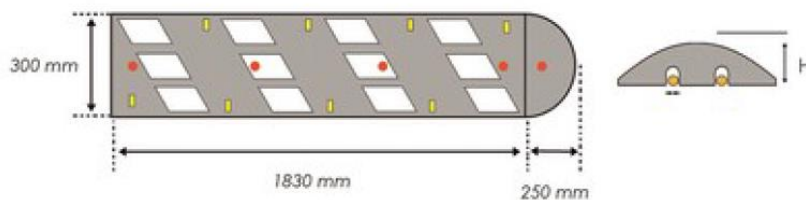

EQUIPEMENTS DE SECURITE Ralentisseur Monobloc EASYSPEED

Caractéristiques :

Bandes réfléchissantes classe 1
8 réflecteurs de nuit par élément
2 passages de câbles Ø30 mm
Fixations Asphalt et capuchons inclus
H de liaison en option pour améliorer la stabilité

Dimensions :

L x l x H - Hauteur 55

Element central :	1830 x 300 x 55	Poids : 23 kg
Element d'extrémité :	250 x 300 x 55	Poids : 2.50 kg

L x l x H - Hauteur 75

Element central :	1830 x 300 x 75	Poids : 38 kg
Element d'extrémité :	250 x 300 x 75	Poids : 4 kg