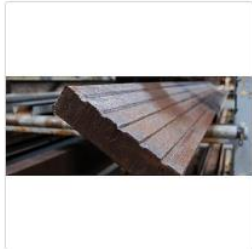

KLP VLONDER PLANK /
DECK PLANK
BRUIN.....
3 X 15 X 300 CM
€37,55