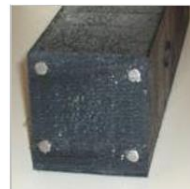

KLP® Staalversterkte Liggers

8 x 8 x 255 cm
8 x 8 x 300 cm
14,5 x 7 x 280 cm
16 x 8 x 405 cm
18 x 8 x 505 cm
25 x 15 x 520 cm
25 x 20 x 450 cm

KLP® -S I-ligger
13,5 x 7 x 400 cm

Conform NEN-EN 1990/1991