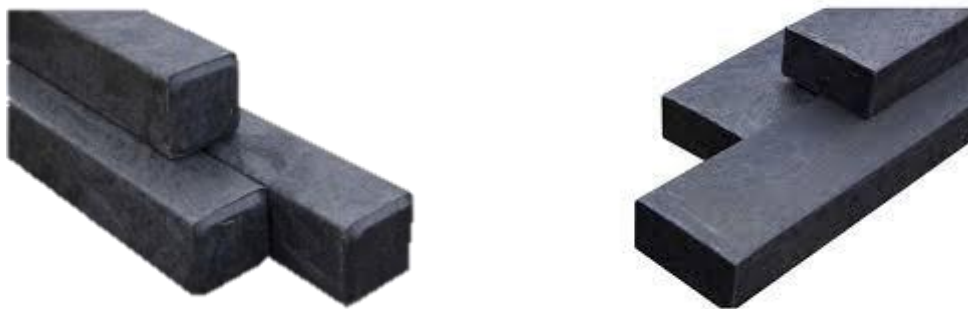

Kunststof palen en planken

We beschikken over een breed assortiment KLP® kunststof palen in diverse uitvoeringen en afmetingen, variërend van sierpalen, beschermingspalen tot markeringspalen. Ze zijn sterk, molestbestendig, duurzaam en vergen geen onderhoud. Bovendien passen KLP® kunststof palen perfect in het straatbeeld.

Onze kunststof planken worden gebruikt voor onder andere duurzame kunststof steigers, kunststof bruggen en kunststof vlonders, maar bijvoorbeeld ook voor kunststof straatmeubilair en kunststof beschoeiingen.

Kunststof palen van KLP® zijn sterk, molestbestendig, duurzaam en vergen geen onderhoud. Ze hebben een veel langere levensduur dan hout.

Vierkante palen zonder punt

Kleur: zwart