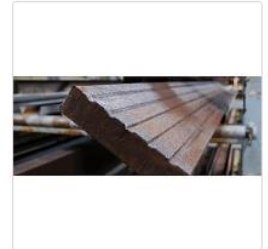

KLP VLONDER PLANK /
DECK PLANK
BRUIN.....
3,9 X 18 X 325 CM
€54,45