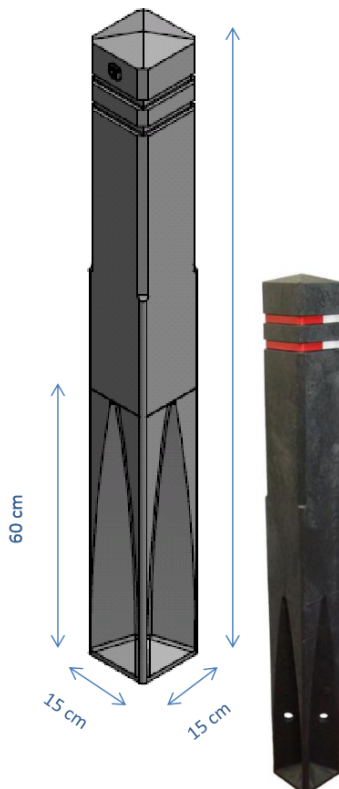

- De diamantkoppaal weegt 19,7 kg. Dit betekent een gewichtsreductie van 20% ten opzichte van het oude type diamantkoppaal.
- Het unieke ontwerp zorgt voor een twee keer zo grote grondweerstand, waardoor het gebruik van ankergat en ankerstaaf in vrijwel alle gevallen overbodig is.
- Eenvoudiger aan te brengen door middel van een diepte-indicator op de paal (80 cm boven het maaiveld, 60 cm onder het maaiveld).
- De paal wordt geleverd met anti-breukgarantie.

Eigenschappen KLP®:

- Duurzaam (technische levensduur > 50 jaar)
- Onbreekbaar
- Milieuvriendelijk
- Onderhoudsvrij
- Rot en splintert niet
- Vorst- & UV-bestendig
- Gerecycled en recyclebaar