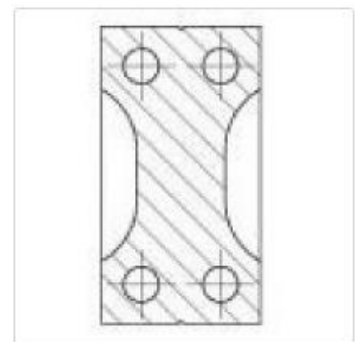

Kunststof – S I – Ligger

KLP staal versterkt I ligger zonder punt

Kleur: Zwart
Wapening: S16
Afmeting: 13.5x7x400 cm

KLP STAALVERSTERKT.. I
LIGGER ZONDER PUNT
13,5 X 7,0 X 400 CM
€207,50