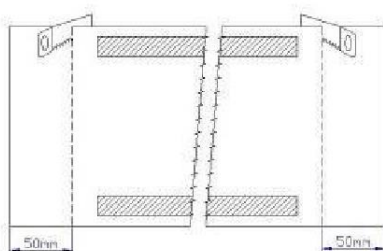

### KLP® Staalversterkte Liggers

8 x 8 x 255 cm  
8 x 8 x 300 cm  
14,5 x 7 x 280 cm  
16 x 8 x 405 cm  
18 x 8 x 505 cm  
25 x 15 x 520 cm  
25 x 20 x 450 cm

**KLP® -S I-ligger**  
13,5 x 7 x 400 cm

Conform NEN-EN 1990/1991