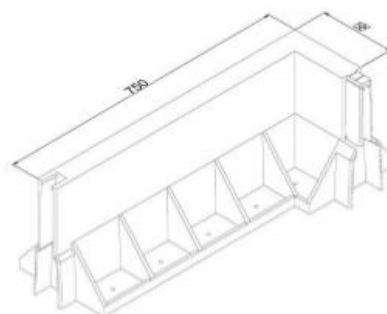

Eenvoud

Door het uitgekende ontwerp zijn kunststof fundatiebalken eenvoudig te verwerken. De naadloze aansluiting voorkomt nastelwerk en geeft zowel aan de binnen- als de buitenzijde een strak uiterlijk. Door een combinatie van hoekstukken en rechte stukken zijn vele afmetingen te realiseren. De fundatiebalken laten zich bovendien bewerken als hout. Gevelementen of houten balken kunnen direct op de KLP® Fundatiebalken worden aangebracht met behulp van houtschroeven.