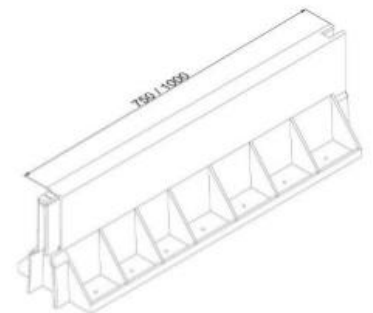

Eenvoud

Door het uitgekende ontwerp zijn kunststof fundatiebalken eenvoudig te verwerken. De naadloze aansluiting voorkomt nastelwerk en geeft zowel aan de binnen- als de buitenzijde een strak uiterlijk. Door een combinatie van hoekstukken en rechte stukken zijn vele afmetingen te realiseren. De fundatiebalken laten zich bovendien bewerken als hout. Gevelementen of houten balken kunnen direct op de KLP® Fundatiebalken worden aangebracht met behulp van houtschroeven.