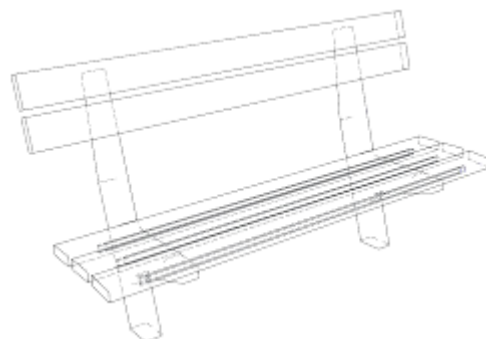

Duurzaam & Milieuvriendelijk