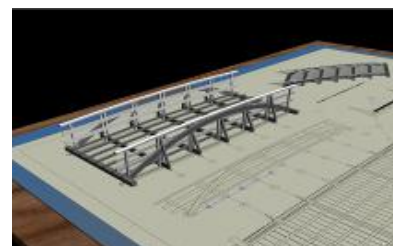

Type Snits

Overspanning: max. 5 m door staalversterkte liggers
Breedte: naar wens

Type Boogbrug

Overspanning: tot 12 m door staalversterkte boog
Breedte: afhankelijk van overspanning

Beide bruggen zijn geschikt voor fietsers en voetgangers en incidenteel belastbaar voor hulpverleningsvoertuigen.

Conform NEN-EN 1990/1991

Van engineering tot uitvoering

Projecten waarbij gewerkt wordt met constructie-onderdelen, zoals bij bruggen, kunnen we volledig voor u uitwerken en uitvoeren. Hiervoor hebben we ervaren projectmanagers en een eigen R&D - afdeling met vakkennis in huis. We maken besteksomschrijvingen, adviseren, berekenen, ontwerpen, produceren, assembleren en prefabriceren.