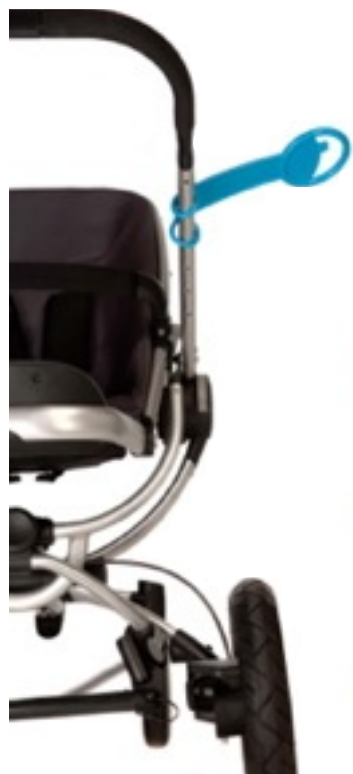

Avec le SaddleBaby Pack, vous pourrez aller dans des endroits inaccessibles en poussette!

Caractéristiques

- Le SaddleBaby convient aux enfants entre **2 et 5 ans**.
- Des dispositifs de fermeture simples vous assureront que les jambes de vos enfants soient bien tenues.
- Avec ce sac de portage pour les épaules, vous aurez vos mains libres, pendant que votre enfant sera toujours en sécurité!
- Inclus un sac à dos pratique pour plus de confort de portage et pour avoir un endroit où disposer vos affaires
- **Prix de vente conseillé €94,95**

[-Film d'instruction SaddleBaby](#)

Présentation magasin

Conseils pour l'intérieur de votre magasin

Placez de préférence le SaddleBaby sur un mannequin dans votre magasin.

Le SaddleBaby Pack est vraiment un produit que vous devez expérimenter, tout comme il convient de le faire essayer aux clients.

Des vidéos ou un poster du sac de portage disposés près du produit feront en sorte que les clients comprendront tout de suite comment utiliser le SaddleBaby, demandez-les nous!

Loopie

Le Loopie est une poignée supplémentaire pour toutes les poussettes ou buggys. Elle donne à l'enfant un point d'attache solide et sûr et plus de place. Ils ne se cogneront plus aux roues! Les parents auront ainsi les mains libres et pourront marcher avec un ou plusieurs enfants en toute sécurité.

Le Loopie se combine également comme poignée supplémentaire avec les sièges **Kid-Sit** et **Twoo**.

Caractéristiques

- Le Loopie est fait de plastique souple, vous pourrez ainsi en faire facilement une boucle.
- Le Loopie est disponible en 5 couleurs différentes: rouge, noir, mauve, orange fluo et bleu clair
- Prix de vente conseillé €9,95