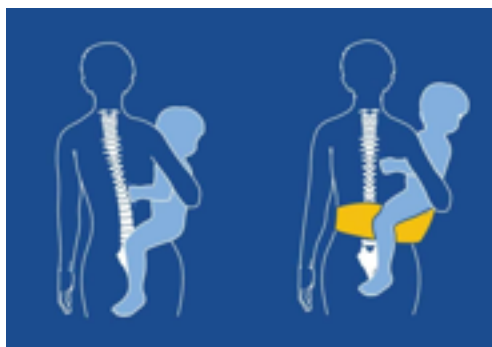

- La ceinture de portage est disponible en 6 couleurs différentes: gris, bleu, mauve, rose, noir et café.
- La ceinture de portage a un pourtour d'environ maximum 100 cm, mais grâce à une extension, vous pourrez encore l'agrandir.
- Conseillée partout dans le monde par les ostéopathes, les chiropracteurs et les physiothérapeutes..
- Pour les enfants à partir de 6 mois jusqu'à environ 3 ans (6-20kg).
- **Prix de vente conseillé €39,95**

[Film d'instruction Hippychick Hipseat](#)